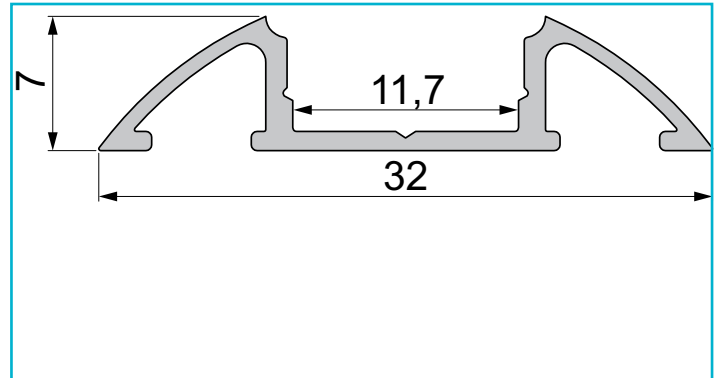

Profil
Unterbau-Profil flach AM-01-10, 2m, Weiß

Besonderheiten

- für LED-Stripes bis 11,3 mm Breite

Gehäusematerial	Aluminium
Gehäusefarbe	Weiß
Oberflächenstruktur	Matt, Pulverbeschichtet
Montageort	Innen, Außen

Wärmeleitfähigkeit 900 J/(kg*K)

Länge	2000 mm
Breite	32 mm
Höhe	7 mm
Artikelgewicht	251 g

Zubehör .

- 978700** Endkappe F-AM-01-10 Set 2 Stk, Weiß, Kunststoff, Weiß
- 978701** Endkappe F-AM-01-10 Set 2 Stk, Grau, Kunststoff, Grau
- 978702** Endkappe F-AM-01-10 Set 2 Stk, Schwarz, Kunststoff, Schwarz
- 983010** Abdeckung P-01-10, 1m, klar, PMMA, Transparent 95% Transmission, 1000 mm
- 983011** Abdeckung P-01-10, 2m, klar, PMMA, Transparent 95% Transmission, 2000 mm
- 983012** Abdeckung P-01-10, 1m, matt, PMMA, Teiltransparent 75% Transmission, 1000 mm
- 983013** Abdeckung P-01-10, 2m, matt, PMMA, Teiltransparent 75% Transmission, 2000 mm
- 983014** Abdeckung P-01-10, 1m, milchig, PMMA, Satiniert 40% Transmission, 1000 mm
- 983015** Abdeckung P-01-10, 2m, milchig, PMMA, Satiniert 40% Transmission, 2000 mm
- 983060** Abdeckung P-01-10, 4m, klar, PMMA, Transparent 95% Transmission, 4000 mm
- 983061** Abdeckung P-01-10, 4m, matt, PMMA, Teiltransparent 75% Transmission, 4000 mm
- 983062** Abdeckung P-01-10, 4m, milchig, PMMA, Satiniert 40% Transmission, 4000 mm