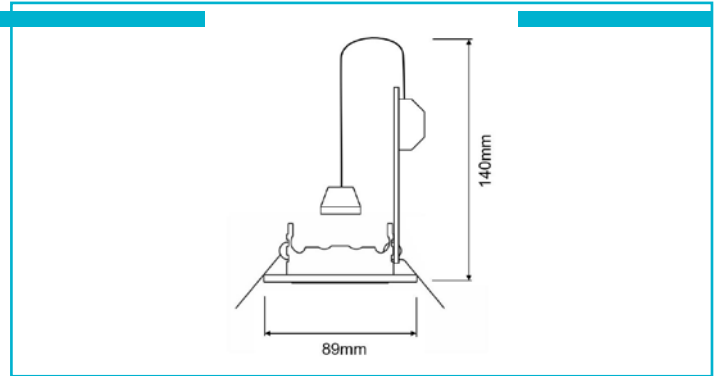

Einbaustrahler
Basic Round, Tilt, 1x max. 35 W GU10, Chrom

Gehäusematerial	Metall
Gehäusefarbe	Chrom
Oberflächenstruktur	Glänzend
Montageart	Einbaumontage
Montageort	Innen
Montagefläche	Deckenmontage
Schutzklasse	II / Schutzisolierung
max. Leistung	1x max. 35 W
Eingangsspannung	220-240 V/AC 50 / 60 Hz
Fassung / Sockel	GU10
Anzahl Sockel	1 STK
Anschlussleitung Sekundär	Ja
Dimmbar	Ja
Ansteuerung	Dimmbar über optionales Leuchtmittel
Bewegungsmelder	Nein
Ausführung	Ohne Leuchtmittel
Schwenkwinkel	30 Grad
Lichtaustrittsflächen	1
Lichtcharakteristik	Direkt
Lichtrichtung	Unten
Höhe	140 mm
Durchmesser	89 mm
Produktmaß Einbautiefe	140 mm
Ausschnittsmaß Durchmesser	68 mm
Artikelgewicht	79,1 g
Arbeitstemperatur	-5 bis 40 °C
IP Schutzart	IP 20