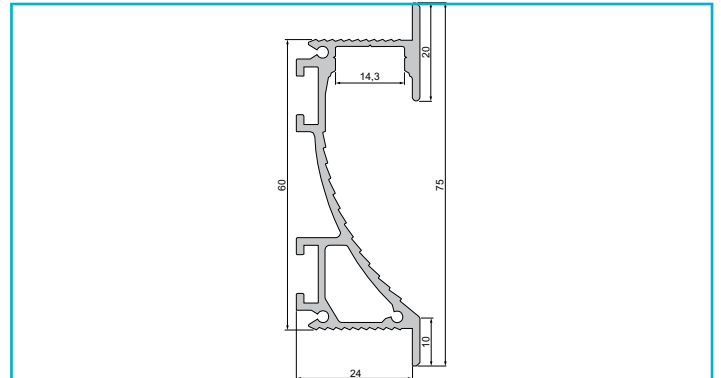

**Profil**  
**Trockenbau-Profil, Wandvoute EL-02-12, 3m, Silber**

**Besonderheiten**

- für LED-Stripes bis 14 mm Breite

<b>Gehäusematerial</b>	Aluminium
<b>Gehäusefarbe</b>	Silber
<b>Oberflächenstruktur</b>	Matt, Eloxiert

**Wärmeleitfähigkeit** 900 J/(kg\*K)

<b>Länge</b>	3000 mm
<b>Breite</b>	25,5 mm
<b>Höhe</b>	75 mm
<b>Artikelgewicht</b>	2320 g

**Zubehör .**

- 978250 Endkappe P-EL-02-12 Set 2 Stk, Weiß, Kunststoff, Weiß
- 978251 Endkappe P-EL-02-12 Set 2 Stk, Grau, Kunststoff, Grau
- 978252 Endkappe P-EL-02-12 Set 2 Stk, Grau, Aluminium, Grau
- 983020 Abdeckung P-01-12, 1m, klar, PMMA, Transparent 95% Transmission, 1000 mm
- 983021 Abdeckung P-01-12, 2m, klar, PMMA, Transparent 95% Transmission, 2000 mm
- 983022 Abdeckung P-01-12, 1m, matt, PMMA, Teiltransparent 75% Transmission, 1000 mm
- 983023 Abdeckung P-01-12, 2m, matt, PMMA, Teiltransparent 75% Transmission, 2000 mm
- 983024 Abdeckung P-01-12, 1m, milchig, PMMA, Satiniert 40% Transmission, 1000 mm
- 983025 Abdeckung P-01-12, 2m, milchig, PMMA, Satiniert 40% Transmission, 2000 mm
- 983026 Abdeckung P-01-12, 3m, milchig, PMMA, Satiniert 40% Transmission, 3000 mm
- 983027 Abdeckung P-01-12, 3m, matt, PMMA, Teiltransparent 75% Transmission, 3000 mm
- 983028 Abdeckung P-01-12, 3m, klar, PMMA, Transparent 95% Transmission, 3000 mm