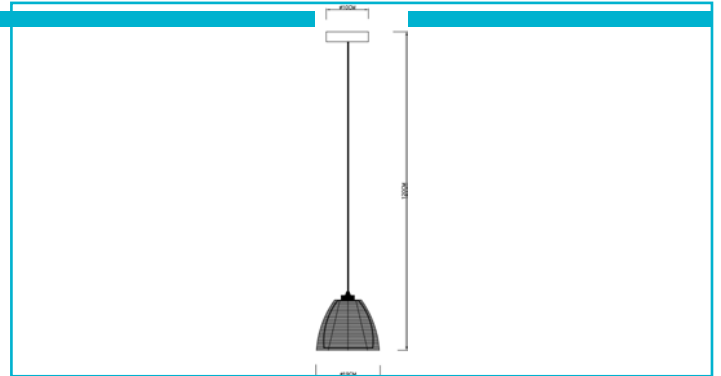

**Pendelleuchte**  
**Filo Big Mob 190 mm, 1x max. 60 W E27, Schwarz**
**Besonderheiten**

- max. Abhängung 1.200 mm
- Gehäuse aus Metall
- wechselbares Leuchtmittel

<b>Gehäusematerial</b>	Metall
<b>Gehäusefarbe</b>	Schwarz
<b>Montageart</b>	Aufbaumontage
<b>Montageort</b>	Innen
<b>Montagefläche</b>	Deckenmontage
<b>Schutzklasse</b>	I / Schutzerdung
<b>max. Leistung</b>	1x max. 60 W
<b>Eingangsspannung</b>	220-240 V/AC 50 / 60 Hz
<b>Fassung / Sockel</b>	E27
<b>Anzahl Sockel</b>	1 STK
<b>Dimmbar</b>	Ja
<b>Ansteuerung</b>	Dimmbar über optionales Leuchtmittel
<b>Bewegungsmelder</b>	Nein
<b>Ausführung</b>	Ohne Leuchtmittel
<b>Lichtaustrittsflächen</b>	1
<b>Lichtcharakteristik</b>	Direkt
<b>Lichtrichtung</b>	Oben, Unten, Seite, Hinten
<b>Höhe</b>	190 mm
<b>Durchmesser</b>	190 mm
<b>Sockelhöhe</b>	25 mm
<b>Sockel H x Ø</b>	25 x 100 mm
<b>Sockeldurchmesser</b>	100 mm
<b>Artikelgewicht</b>	975,8 g
<b>Arbeitstemperatur</b>	-5 bis 40 °C
<b>IP Schutzart</b>	IP 20