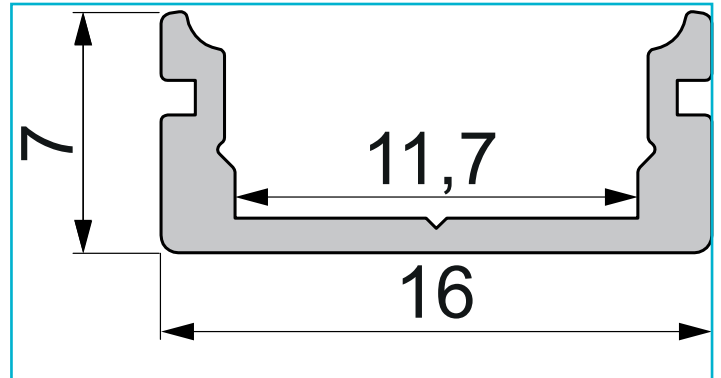

Profil
U-Profil flach AU-01-10, 3m, Silber

Besonderheiten

- für LED-Stripes bis 11,3 mm Breite

Gehäusematerial	Aluminium
Gehäusefarbe	Silber
Oberflächenstruktur	Matt, Eloxiert
Montageort	Innen, Außen
Wärmeleitfähigkeit	900 J/(kg*K)
Länge	3000 mm
Breite	16 mm
Höhe	7 mm
Artikelgewicht	265 g

Zubehör .

979501		Endkappe R-AU-01-10 Set 2 Stk, Grau, Kunststoff, Grau
979502		Endkappe R-AU-01-10 Set 2 Stk, Schwarz, Kunststoff, Schwarz
980000		Endkappe L-AU-01-10 Set 2 Stk, Weiß, Kunststoff, Weiß
980001		Endkappe L-AU-01-10 Set 2 Stk, Grau, Kunststoff, Grau
980002		Endkappe L-AU-01-10 Set 2 Stk, Schwarz, Kunststoff, Schwarz
983016		Abdeckung P-01-10, 3m, klar, PMMA, Transparent 95% Transmission, 3000 mm
983017		Abdeckung P-01-10, 3m, matt, PMMA, Teiltransparent 75% Transmission, 3000 mm
983018		Abdeckung P-01-10, 3m, milchig, PMMA, Satiniert 40% Transmission, 3000 mm
983516		Abdeckung F-01-10, 3m, klar, PMMA, Transparent 95% Transmission, 3000 mm
983517		Abdeckung F-01-10, 3m, matt, PMMA, Teiltransparent 75% Transmission, 3000 mm
983518		Abdeckung F-01-10, 3m, milchig, PMMA, Satiniert 40% Transmission, 3000 mm
984017		Abdeckung H-01-10, 3m, matt, PMMA, Teiltransparent 75% Transmission, 3000 mm
984018		Abdeckung H-01-10, 3m, milchig, PMMA, Satiniert 40% Transmission, 3000 mm
984517		Abdeckung R-01-10, 3m, matt, PMMA, Teiltransparent 75% Transmission, 3000 mm
984518		Abdeckung R-01-10, 3m, milchig, PMMA, Satiniert 40% Transmission, 3000 mm
930345		3M Doppelseitiges Klebeband 50000x8x0,2mm
930346		3M Doppelseitiges Klebeband 50000x10x0,2mm
930347		3M Doppelseitiges Klebeband 50000x12x0,2mm