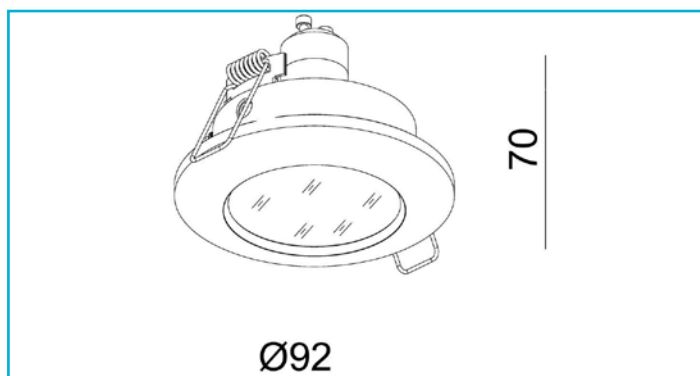

**Einbaustrahler**  
**Round, 1x max. 50 W GU10, Silber**

<b>Gehäusematerial</b>	Aluminium
<b>Gehäusefarbe</b>	Silber
<b>Material Lichtaustritt</b>	Glas
<b>Farbe Lichtaustritt</b>	Weiß
<b>Montageart</b>	Einbaumontage
<b>Montageort</b>	Innen
<b>Montagefläche</b>	Deckenmontage
<b>Schutzklasse</b>	I / Schutzerdung
<b>max. Leistung</b>	1x max. 50 W
<b>Eingangsspannung</b>	220-240 V/AC 50 / 60 Hz
<b>Fassung / Sockel</b>	GU10
<b>Anzahl Sockel</b>	1 STK
<b>Dimmbar</b>	Ja
<b>Ansteuerung</b>	Dimmbar über optionales Leuchtmittel
<b>Bewegungsmelder</b>	Nein
<b>Ausführung</b>	Ohne Leuchtmittel
<b>Lichtaustrittsflächen</b>	1
<b>Lichtcharakteristik</b>	Direkt
<b>Lichtrichtung</b>	Unten
<b>Höhe</b>	70 mm
<b>Durchmesser</b>	92 mm
<b>Produktmaß Einbautiefe</b>	130 mm
<b>Ausschnittsmaß Durchmesser</b>	68 mm
<b>Artikelgewicht</b>	241 g
<b>Arbeitstemperatur</b>	-5 bis 40 °C
<b>IP Schutzart</b>	IP 20