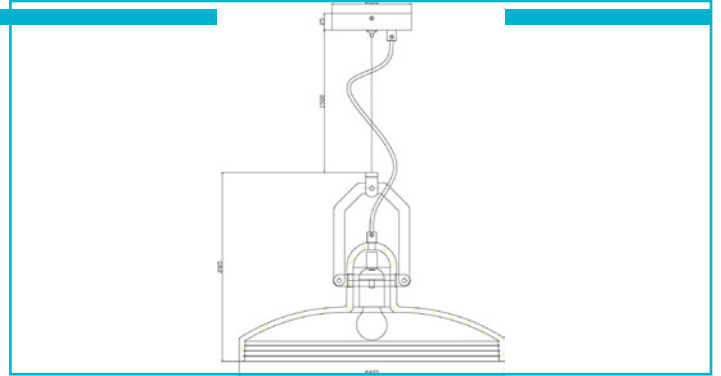

**Pendelleuchte**  
**Cygni, 1x max. 25 W E27, Grau**

Ein Hauch Industrial-Look für Ihr zu Hause - Das ist die Cygni. Sie ist aus feinem Beton gegossen und mit martialisch anmutenden Metallelementen versehen. Die rustikale Optik der Kettenabhängung ist der optimale Gegenspieler zur filigranen Form und Oberfläche des Leuchtschirms. Mit einer maximalen Abhängung von 150cm sind auch höhere Deckenabstände kein Problem.

**Besonderheiten**

- max. Abhängung 1.500 mm
- wechselbares Leuchtmittel (E27)
- Gehäuse aus Beton

<b>Gehäusematerial</b>	Beton
<b>Gehäusefarbe</b>	Grau
<b>Montageart</b>	Aufbaumontage
<b>Montageort</b>	Innen
<b>Montagefläche</b>	Deckenmontage
<b>Schutzklasse</b>	I / Schutzerdung
<b>max. Leistung</b>	1x max. 25 W
<b>Eingangsspannung</b>	220-240 V/AC 50 / 60 Hz
<b>Fassung / Sockel</b>	E27
<b>Anzahl Sockel</b>	1 STK
<b>Dimmbar</b>	Ja
<b>Ansteuerung</b>	Dimmbar über optionales Leuchtmittel
<b>Bewegungsmelder</b>	Nein
<b>Ausführung</b>	Ohne Leuchtmittel
<b>Lichtaustrittsflächen</b>	1
<b>Lichtcharakteristik</b>	Direkt
<b>Lichtrichtung</b>	Unten
<b>Höhe</b>	285 mm
<b>Durchmesser</b>	400 mm
<b>Sockelhöhe</b>	25 mm
<b>Sockel H x Ø</b>	25 x 120 mm
<b>Sockeldurchmesser</b>	120 mm
<b>Artikelgewicht</b>	5500 g
<b>Arbeitstemperatur</b>	-5 bis 40 °C
<b>Lagertemperatur</b>	-10 bis 60 °C
<b>IP Schutzart</b>	IP 20