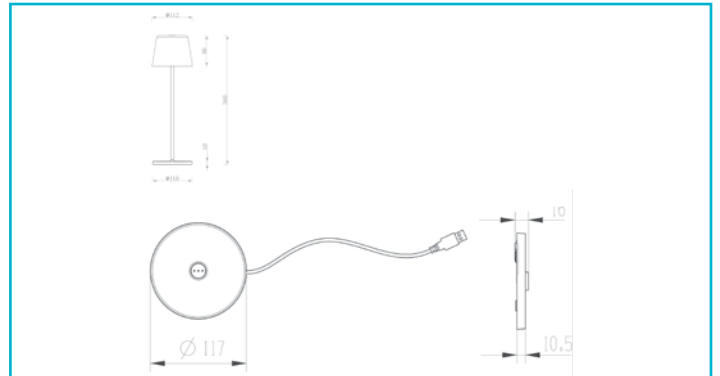

**Akkuleuchte**  
**Set Canis Schwarz + Ladesockel**

Entdecken Sie unsere tragbaren LED-Akkuleuchten der CANIS Serie. Mit 3,5 W Leistung und 270 lm Helligkeit bieten unsere Leuchten eine besonders weite und angenehme Lichtverteilung. Dank der stufenlosen Dimmfunktion über den praktischen Touchsensor können Sie die Beleuchtung nach Ihren Wünschen anpassen. Wählen Sie aus 2 Lichtfarbstufen, um die perfekte Atmosphäre zu schaffen. Und das Beste? Eine Akkuladung reicht für mehr als acht Stunden Leuchtdauer. Mit dem optionalen Ladedock können Sie bis zu sechs Leuchten gleichzeitig aufladen und haben immer genügend Lichtquellen zur Verfügung. Wählen Sie aus acht verschiedenen Farben, darunter auch trendige Pastelltöne,

<b>Höhe</b>	370 mm
<b>Durchmesser</b>	112 mm
<b>Artikelgewicht</b>	969 g
<b>Arbeitstemperatur</b>	-20 bis 40 °C
<b>Lagertemperatur</b>	-20 bis 50 °C
<b>IP Schutzart</b>	IP 65
<b>IK Schutzklasse</b>	IK04
<b>Lebensdauer L70 / B50</b>	20000 h
<b>Energieverbrauch</b>	4 kWh/1000h