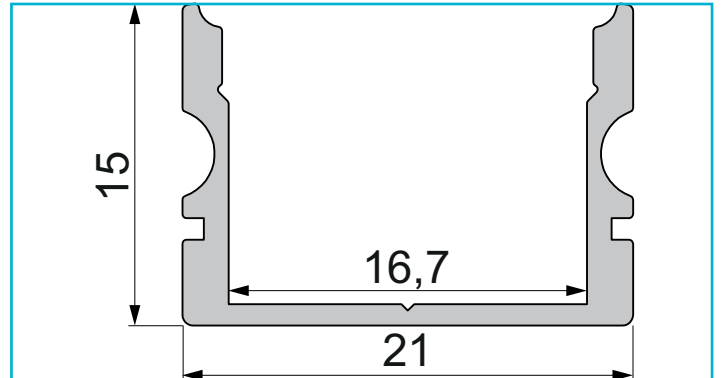

Profil
U-Profil hoch AU-02-15, 3m, Silber

Besonderheiten

- für LED-Stripes bis 16,3 mm Breite

Gehäusematerial	Aluminium
Gehäusefarbe	Silber
Oberflächenstruktur	Matt, Eloxiert
Montageort	Innen, Außen
Wärmeleitfähigkeit	900 J/(kg*K)
Länge	3000 mm
Breite	21 mm
Höhe	15 mm
Artikelgewicht	480 g

Zubehör .

- 979611** Endkappe R-AU-02-15 Set 2 Stk, Grau, Kunststoff, Grau
- 979612** Endkappe R-AU-02-15 Set 2 Stk, Schwarz, Kunststoff, Schwarz
- 983031** Abdeckung P-01-15, 2m, klar, PMMA, Transparent 95% Transmission, 2000 mm
- 983033** Abdeckung P-01-15, 2m, matt, PMMA, Teiltransparent 75% Transmission, 2000 mm
- 983035** Abdeckung P-01-15, 2m, milchig, PMMA, Satiniert 40% Transmission, 2000 mm
- 983036** Abdeckung P-01-15, 3m, milchig, PMMA, Satiniert 40% Transmission, 3000 mm
- 983037** Abdeckung P-01-15, 3m, matt, PMMA, Teiltransparent 75% Transmission, 3000 mm
- 983038** Abdeckung P-01-15, 3m, klar, PMMA, Transparent 95% Transmission, 3000 mm
- 983531** Abdeckung F-01-15, 2m, klar, PMMA, Transparent 95% Transmission, 2000 mm
- 983533** Abdeckung F-01-15, 2m, matt, PMMA, Teiltransparent 75% Transmission, 2000 mm
- 983535** Abdeckung F-01-15, 2m, milchig, PMMA, Satiniert 40% Transmission, 2000 mm
- 983536** Abdeckung F-01-15, 3m, milchig, PMMA, Satiniert 40% Transmission, 3000 mm
- 983539** Abdeckung F-01-15, 3m, matt, PMMA, Teiltransparent 75% Transmission, 3000 mm
- 984033** Abdeckung H-01-15, 2m, matt, PMMA, Teiltransparent 75% Transmission, 2000 mm
- 984035** Abdeckung H-01-15, 2m, milchig, PMMA, Satiniert 40% Transmission, 2000 mm
- 930345** 3M Doppelseitiges Klebeband 50000x8x0,2mm
- 930346** 3M Doppelseitiges Klebeband 50000x10x0,2mm
- 930347** 3M Doppelseitiges Klebeband 50000x12x0,2mm