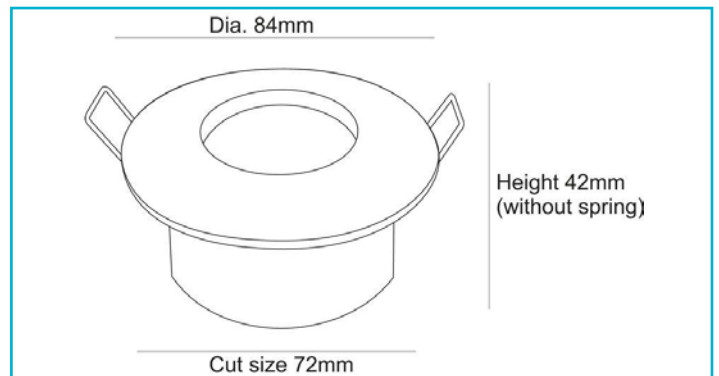

Einbaustrahler
Damp Round, 1x max 35 W MR16, Silber

Gehäusematerial	Aluminium
Gehäusefarbe	Silber
Oberflächenstruktur	Glänzend
Material Lichtaustritt	Glas
Oberfläche Lichtaustritt	Transparent
Montageart	Einbaumontage
Montageort	Innen
Montagefläche	Deckenmontage
Schutzklasse	III / Schutzkleinspannung
Betriebsart	Spannungskonstant
max. Leistung	1x max. 35 W
Eingangsspannung	12 V/AC/DC
Fassung / Sockel	GU5.3 / MR16
Anzahl Sockel	1 STK
Netzgerät inkl.	Nein
Anschlussleitung Sekundär	Ja
Dimmbar	Ja
Ansteuerung	Dimmbar über optionales Leuchtmittel
Bewegungsmelder	Nein
Ausführung	Ohne Leuchtmittel
Lichtaustrittsflächen	1
Lichtcharakteristik	Direkt
Lichtrichtung	Unten
Höhe	42 mm
Durchmesser	84 mm
Produktmaß Einbautiefe	85 mm
Ausschnittsmaß Durchmesser	72 mm
Artikelgewicht	134 g
Arbeitstemperatur	-5 bis 40 °C