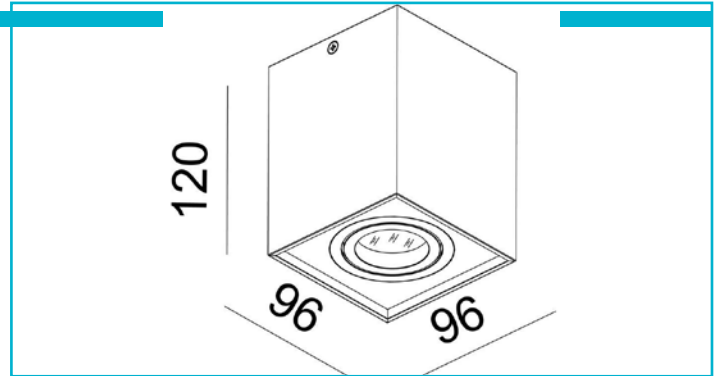

**Deckenaufbauleuchte**  
**Bengala Square, 1x max. 50 W GU10, Silber**
**Besonderheiten**

- wechselbares Leuchtmittel
- dreh- und schwenkbar

<b>Gehäusematerial</b>	Aluminium	<b>Länge</b>	96 mm
<b>Gehäusefarbe</b>	Silber	<b>Breite</b>	96 mm
<b>Oberflächenstruktur</b>	Gebürstet	<b>Höhe</b>	120 mm
<b>Montageart</b>	Aufbaumontage	<b>Sockellänge</b>	96 mm
<b>Montageort</b>	Innen	<b>Sockelbreite</b>	96 mm
<b>Montagefläche</b>	Deckenmontage	<b>Artikelgewicht</b>	507 g
<b>Anwendungsbereich</b>	Ungeschützte Außenbereiche begehbar, nicht befahrbar, Überdachte oder teilweise überdachte, befahrbare Außenbereiche, geschützte und ungeschützte Gebäudefassaden, Gebäudeeingänge und Außenwände, Wohnbereiche im Privatbereich	<b>Arbeitstemperatur</b>	-5 bis 40 °C
		<b>IP Schutzart</b>	IP 20
<b>Schutzklasse</b>	I / Schutzerdung		
<b>max. Leistung</b>	1x max. 50 W		
<b>Eingangsspannung</b>	220-240 V/AC 50 / 60 Hz		
<b>Fassung / Sockel</b>	GU10		
<b>Anzahl Sockel</b>	1 STK		
<b>Dimmbar</b>	Ja		
<b>Ansteuerung</b>	Dimmbar über optionales Leuchtmittel		
<b>Bewegungsmelder</b>	Nein		
<b>Ausführung</b>	Ohne Leuchtmittel		
<b>Schwenkwinkel</b>	30 Grad		
<b>Lichtaustrittsflächen</b>	1		
<b>Lichtcharakteristik</b>	Direkt		
<b>Lichtrichtung</b>	Unten		