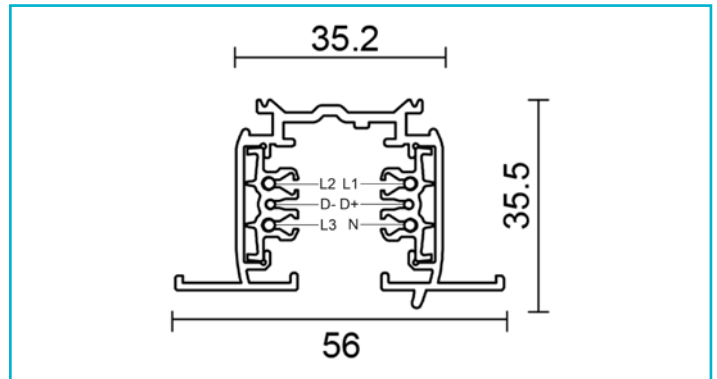

3-Phasen Schienensystem
D Line DALI Einbaustromschiene mit Flügel 1m, schwarz

Besonderheiten

- steuerbar mit DALI
- bis zu 3 Phasen [3x 16A] einspeisbar
- bei Eigenkonfektionierung Rückschneidewerkzeug notwendig
- viele verschiedene Befestigungsmöglichkeiten

Gehäusematerial	Aluminium
Gehäusefarbe	Schwarz
Montageart	Aufbaumontage
Montageort	Innen
Montagefläche	Deckenmontage
Schutzklasse	I / Schutzerdung
Eingangsspannung	220-440 V/AC 50 / 60 Hz
Ausgangsstrom	16 A
Dimmbar	Ja
Ansteuerung	DALI 1 / DT6, DALI 1 / DT8, DALI 2 / DT6, DALI 2 / DT8
Belastung	25 kg
Gewicht max.	
IP Schutzart	IP 20
Länge	1000 mm
Breite	56 mm
Höhe	35,5 mm
Artikelgewicht	959 g
Zubehör •	
710020	D Line/Dali mechanischer Verbinder, Kunststoff, Graphitschwarz RAL 9011 Schwarz
710026	D Line/Dali Steckdosenadapter, Kunststoff, Graphitschwarz RAL 9011 Schwarz
710056	D Line/Dali Montageadapter für Zusatzkomp. max. 10kg, M6, Metall Kunststoff, Graphitschwarz RAL 9011 Schwarz
710062	D Line/Dali Schilderhaken, Kunststoff Stahl, Graphitschwarz RAL 9011 Schwarz

3-Phasen Schienensystem
D Line DALI Einbaustromschiene mit Flügel 1m, schwarz

Zubehör •

- 710533**  D Line DALI T-Verbinder rechts-rechts-links mit Wechselm., schwarz, Kunststoff, Graphitschwarz RAL 9011 || Schwarz
- 710534**  D Line DALI Einbau-Abdeckblende T-Verbinder, schwarz, Kunststoff, Graphitschwarz RAL 9011 || Schwarz
- 710536**  D Line DALI X-Verbinder links-links-rechts-rechts, schwarz, Kunststoff, Graphitschwarz RAL 9011 || Schwarz
- 710537**  D Line DALI Einbau-Abdeckblende X-Verbinder, schwarz, Kunststoff, Graphitschwarz RAL 9011 || Schwarz
- 710538**  D Line DALI Endkappe für Einbauschiene, schwarz, Kunststoff, Graphitschwarz RAL 9011 || Schwarz
- 710540**  D Line DALI 3-Phasen Adapter für Leuchtenmontage, schwarz, Kunststoff, Graphitschwarz RAL 9011 || Schwarz
- 931066**  D LINE DALI, Rückschneidewerkzeug zum kürzen der DALI-Adern, Metall
Kunststoff, Silber
Schwarz