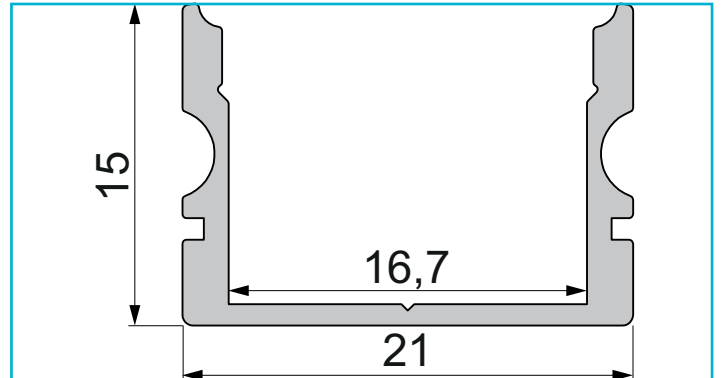

**Profil**  
**U-Profil hoch AU-02-15, 2m, Silber**

**Besonderheiten**

- für LED-Stripes bis 16,3 mm Breite

<b>Gehäusematerial</b>	Aluminium
<b>Gehäusefarbe</b>	Silber
<b>Oberflächenstruktur</b>	Matt, Eloxiert
<b>Montageort</b>	Innen, Außen

**Wärmeleitfähigkeit** 900 J/(kg\*K)

<b>Länge</b>	2000 mm
<b>Breite</b>	21 mm
<b>Höhe</b>	15 mm
<b>Artikelgewicht</b>	325 g

**Zubehör .**

- 978070** Endkappe P-AU-02-15 Set 2 Stk, Weiß, Kunststoff, Weiß
- 978071** Endkappe P-AU-02-15 Set 2 Stk, Grau, Kunststoff, Grau
- 978072** Endkappe P-AU-02-15 Set 2 Stk, Schwarz, Kunststoff, Schwarz
- 978570** Endkappe F-AU-02-15 Set 2 Stk, Weiß, Kunststoff, Weiß
- 978571** Endkappe F-AU-02-15 Set 2 Stk, Grau, Kunststoff, Grau
- 978572** Endkappe F-AU-02-15 Set 2 Stk, Schwarz, Kunststoff, Schwarz
- 979110** Endkappe H-AU-02-15 Set 2 Stk, Weiß, Kunststoff, Weiß
- 979111** Endkappe H-AU-02-15 Set 2 Stk, Grau, Kunststoff, Grau
- 979112** Endkappe H-AU-02-15 Set 2 Stk, Schwarz, Kunststoff, Schwarz
- 979610** Endkappe R-AU-02-15 Set 2 Stk, Weiß, Kunststoff, Weiß

Art.-Nr. 970161

**Profil**  
**U-Profil hoch AU-02-15, 2m, Silber**

---

**Zubehör •**

**987080**  Universal Halteclip Aufnahme (schwenkbar) Set 2 Stk,  
Metall, Silber