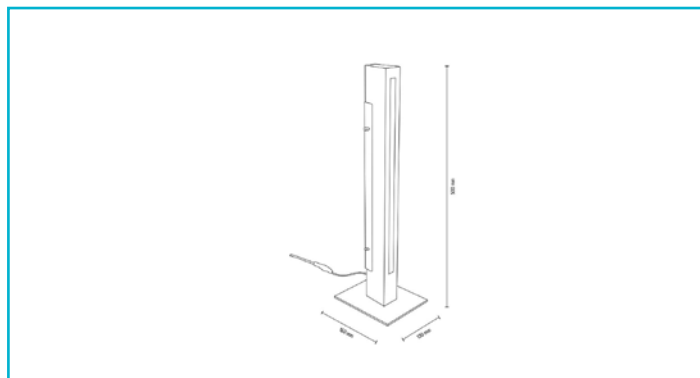

**Tischleuchte
MADERA, 7 W, Touch DIM, 3000 K, Braun**

Eine moderne Holzleuchte, aus zertifiziertem europäischem Eichenholz gefertigt. Die Leuchte ist eine gelungene Mischung aus modern und rustikal und passt sowohl in moderne als auch in klassisch eingerichtete Räume. Das kraftvoll strahlende Licht ist hell genug für bspw. den Beistelltisch und dank bereits verbautem Touchdimmer auch für gemütliche Stunden dimmbar.

Besonderheiten

- gefertigt in Europa aus wertigem Eichenholz der Güteklasse A
- FSC-zertifizierter Rohstoff Eichenholz
- stufenlos dimmbar über Touch-Sensor

Gehäusematerial	Holz, Stahl
Gehäusefarbe	Braun, Schwarz
Montageart	Stehend
Montageort	Innen
Schutzklasse	II / Schutzisolierung
Leistungsaufnahme	7 W
Leistungsaufnahme Bereitschaftsmodus	0,5 W
Eingangsspannung	220-240 V/AC 50 / 60 Hz
Netzgerät inkl.	Ja
Anschlussleitung Primär	Ja
Leitungsende Primär	Netzstecker IP20
Anschlussart nach Norm	Typ X
Dimmbar	Ja
Ansteuerung	Touch-Sensor
Bewegungsmelder	Nein

Höhe	510 mm
Sockellänge	160 mm
Sockel L x B x H	160 x 130 x 6 mm
Sockelbreite	130 mm
Sockelhöhe	6 mm
Artikelgewicht	1872 g
Arbeitstemperatur	-25 bis 45 °C
Lagertemperatur	-25 bis 60 °C
IP Schutzart	IP 20

Lichtaustrittsflächen	1
Lichtcharakteristik	Direkt
Lichtrichtung	Seite

Länge	40 mm
Breite	60 mm