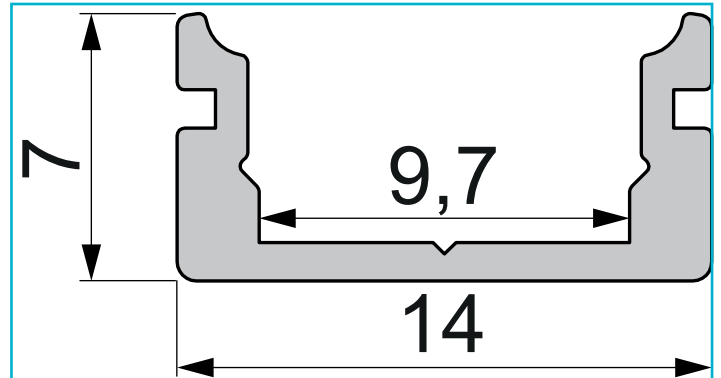

**Profil**  
**U-Profil flach AU-01-08, 2m, Schwarz**

**Besonderheiten**

- für LED-Stripes bis 9,3 mm Breite

<b>Gehäusematerial</b>	Aluminium
<b>Gehäusefarbe</b>	Schwarz
<b>Oberflächenstruktur</b>	Matt, Eloxiert
<b>Montageort</b>	Innen, Außen

**Wärmeleitfähigkeit** 900 J/(kg\*K)

<b>Länge</b>	2000 mm
<b>Breite</b>	14 mm
<b>Höhe</b>	7 mm
<b>Artikelgewicht</b>	165 g

**Zubehör .**

- 978000** Endkappe P-AU-01-08 Set 2 Stk, Weiß, Kunststoff, Weiß
- 978001** Endkappe P-AU-01-08 Set 2 Stk, Grau, Kunststoff, Grau
- 978002** Endkappe P-AU-01-08 Set 2 Stk, Schwarz, Kunststoff, Schwarz
- 978500** Endkappe F-AU-01-08 Set 2 Stk, Weiß, Kunststoff, Weiß
- 978501** Endkappe F-AU-01-08 Set 2 Stk, Grau, Kunststoff, Grau
- 978502** Endkappe F-AU-01-08 Set 2 Stk, Schwarz, Kunststoff, Schwarz
- 979080** Endkappe H-AU-01-08 Set 2 Stk, Weiß, Kunststoff, Weiß
- 979081** Endkappe H-AU-01-08 Set 2 Stk, Grau, Kunststoff, Grau
- 979082** Endkappe H-AU-01-08 Set 2 Stk, Schwarz, Kunststoff, Schwarz
- 979580** Endkappe R-AU-01-08 Set 2 Stk, Weiß, Kunststoff, Weiß