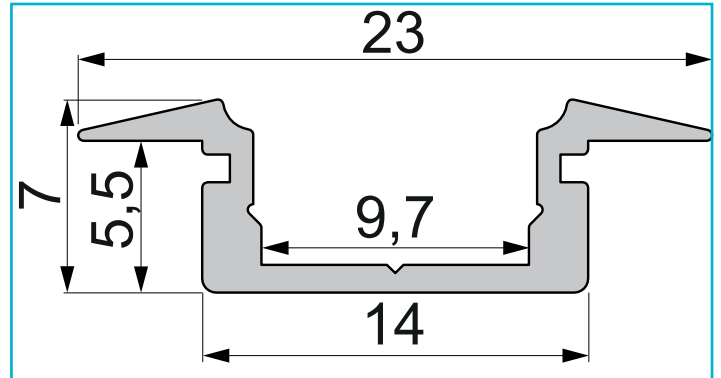

Profil
T-Profil flach ET-01-08, 2m, Silber

Besonderheiten

- für LED-Stripes bis 9,3 mm Breite

Gehäusematerial	Aluminium
Gehäusefarbe	Silber
Oberflächenstruktur	Matt, Eloxiert
Montageort	Innen, Außen
Wärmeleitfähigkeit	900 J/(kg*K)
Länge	2000 mm
Breite	23 mm
Höhe	7 mm
Artikelgewicht	224 g

Zubehör .

- 979621** Endkappe R-ET-01-08 Set 2 Stk, Grau, Kunststoff, Grau
- 979622** Endkappe R-ET-01-08 Set 2 Stk, Schwarz, Kunststoff, Schwarz
- 983000** Abdeckung P-01-08, 1m, klar, PMMA, Transparent 95% Transmission, 1000 mm
- 983001** Abdeckung P-01-08, 2m, klar, PMMA, Transparent 95% Transmission, 2000 mm
- 983002** Abdeckung P-01-08, 1m, matt, PMMA, Teiltransparent 75% Transmission, 1000 mm
- 983003** Abdeckung P-01-08, 2m, matt, PMMA, Teiltransparent 75% Transmission, 2000 mm
- 983004** Abdeckung P-01-08, 1m, milchig, PMMA, Satiniert 40% Transmission, 1000 mm
- 983005** Abdeckung P-01-08, 2m, milchig, PMMA, Satiniert 40% Transmission, 2000 mm
- 983500** Abdeckung F-01-08, 1m, klar, PMMA, Transparent 95% Transmission, 1000 mm
- 983501** Abdeckung F-01-08, 2m, klar, PMMA, Transparent 95% Transmission, 2000 mm
- 983502** Abdeckung F-01-08, 1m, matt, PMMA, Teiltransparent 75% Transmission, 1000 mm
- 983503** Abdeckung F-01-08, 2m, matt, PMMA, Teiltransparent 75% Transmission, 2000 mm
- 983504** Abdeckung F-01-08, 1m, milchig, PMMA, Satiniert 40% Transmission, 1000 mm
- 983505** Abdeckung F-01-08, 2m, milchig, PMMA, Satiniert 40% Transmission, 2000 mm
- 984002** Abdeckung H-01-08, 1m, matt, PMMA, Teiltransparent 75% Transmission, 1000 mm
- 930345** 3M Doppelseitiges Klebeband 50000x8x0,2mm
- 930346** 3M Doppelseitiges Klebeband 50000x10x0,2mm
- 930347** 3M Doppelseitiges Klebeband 50000x12x0,2mm

Art.-Nr. 975001

Profil
T-Profil flach ET-01-08, 2m, Silber

Zubehör •

- 987002**  2er Set Halteklammern für AU-08, Metall
- 987080**  Universal Halteclip Aufnahme (schwenkbar) Set 2 Stk, Metall, Silber