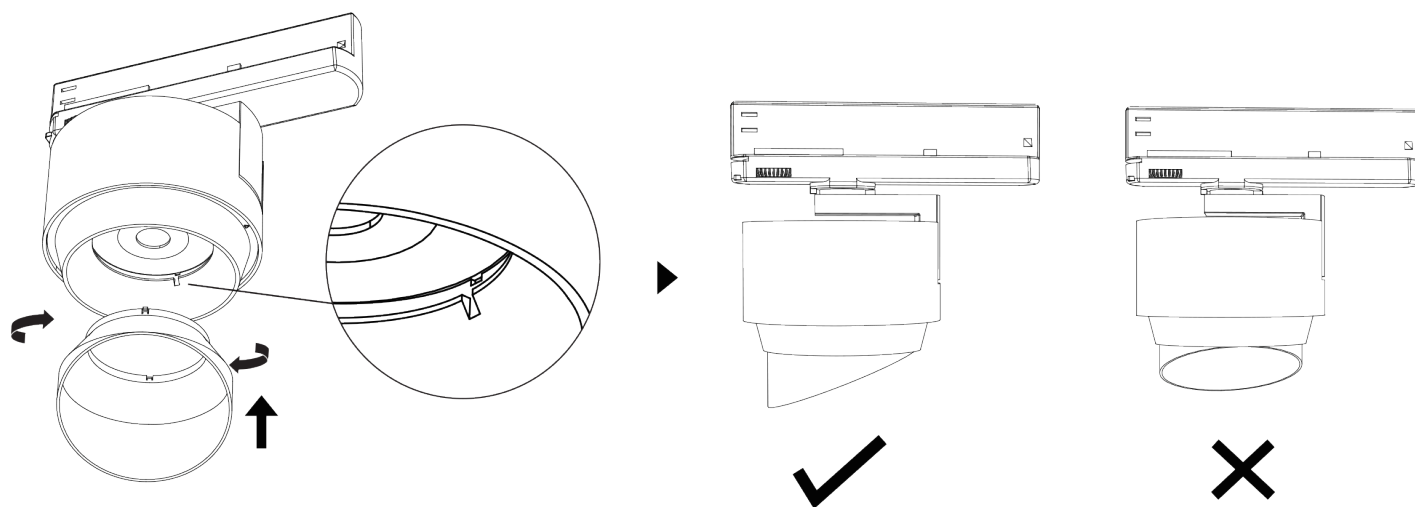

Artikel Nr. / Article No.: 931178 / 931184 / 931190

Wall Washer für 3-Phasen-Spot, Ceres 90 / 103 / 118 /
Wall Washer for Three-phase spotlight, Ceres 90 / 103 118

Achtung! Für diese Arbeiten müssen Sie die Spannungsversorgung trennen.
Attention! For this work you must turn off the power supply.

Schieben Sie den Wall Washer nach vorne in den Schlitz an der Vorderkante und drehen Sie sie, um ihn zu sichern. /
Push the wall washer louver forward into the slot at the front edge and rotate it to fix it.