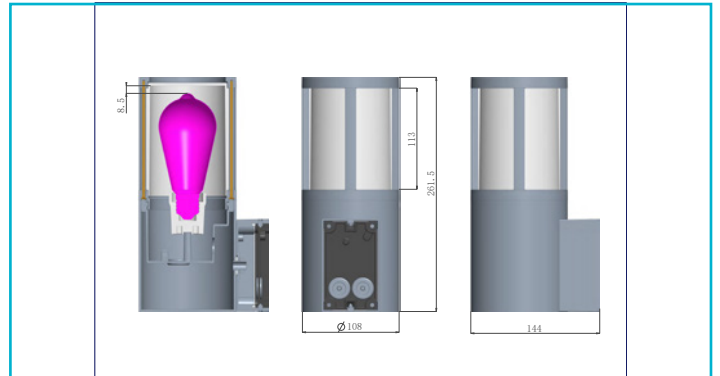

Wandaufbauleuchte
Facado 2 Round opal, 1x max 20 W, Dunkelgrau

Die Wandleuchte FACADO ist unsere flexible Lösung für die Außenbeleuchtung. Durch zwei Kabeleinführungen ist eine Durchgangsverdrahtung problemlos möglich. Durch die abnehmbare Montageplatte mit Steckverbindung und die schraublosen Anschlussklemmen ist eine einfache und schnelle Montage problemlos möglich. Der neu entwickelte Leuchtenkopf sorgt für eine noch bessere Ausleuchtung. Durch die Schutzart IP 65 ist sie zudem besonders witterungsbeständig.

Die Außenleuchte FACADO gibt es in eckiger und runder Form, wahlweise in den Farben Dunkelgrau oder Rost. Außerdem kann zwischen einem

Besonderheiten

- Durchgangsverdrahtung möglich
- Montageplatte über Stecker trennbar
- schnelle und sichere Montage
- Witterungsschutz mit IP 65
- Verbesserte Ausleuchtung durch neu entwickelten Leuchtenkopf

Gehäusematerial	Aluminium, Polycarbonat
Gehäusefarbe	Dunkelgrau
Oberflächenstruktur	Matt
Material Lichtaustritt	Polycarbonat - PC
Farbe Lichtaustritt	Weiß
Oberfläche Lichtaustritt	Transparent
Montageart	Aufbaumontage
Montageort	Außen
Montagefläche	Wandmontage

Ausführung Ohne Leuchtmittel

Lichtaustrittsflächen	5
Lichtcharakteristik	Direkt
Lichtrichtung	Oben, Seite

Höhe	262 mm
Durchmesser	108 mm
Sockellänge	46 mm
Sockel L x B x H	46 x 64 x 104 mm
Sockelbreite	64 mm
Sockelhöhe	104 mm
Artikelgewicht	1378 g