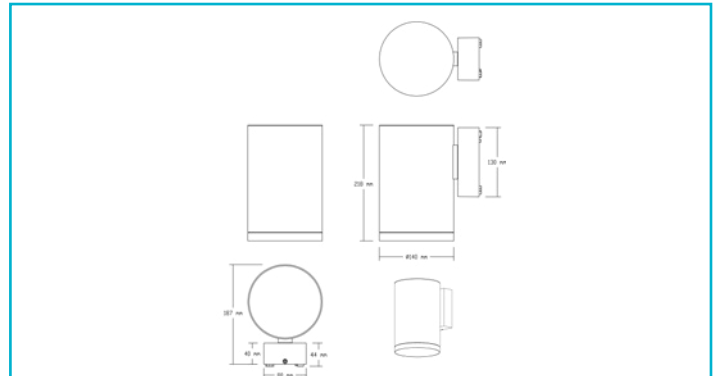

Wandaufbauleuchte
ShoreLine Pro Round, 33 W, DIM, 3000/4000 K, weiß

Besonderheiten

- Lichtfarbe in 2 Stufen einstellbar
- Durchgangsverdrahtung möglich
- seewasserbeständig
- trennbare Montageplatte durch Steckverbindung
- angewinkelte Fixierschraube für bessere Montage
- opt. Abstandhalter für Aufputzmontage
- opt. austauschbare Reflektoreinsätze / Reflektoren

Gehäusematerial	Aluminium
Gehäusefarbe	Weiß
Material Lichtaustritt	Glas
Farbe Lichtaustritt	Klar
Oberfläche Lichtaustritt	Klar
Durchgangsverdrahtung möglich	Ja
Montageart	Aufbaumontage
Montageort	Außen
Montagefläche	Wandmontage
Funktionen	Nightsaver, Seewasserbeständig
Schutzklasse	I / Schutzerdung
Leistungsaufnahme	33 W
Leistungsaufnahme Bereitschaftsmodus	0,5 W
Eingangsspannung	220-240 V/AC 50 / 60 Hz
Netzgerät inkl.	Ja
Leitungseinführung Anzahl max.	2 STK
Dimmbar	Ja
Ansteuerung	Phasenanschnittsdimmer, Phasenabschnittsdimmer
Bewegungsmelder	Nein
Spannungsbereich DC	176-250 V/DC
Lichtquelle	LED, Lichtquelle wechselbar TC
Farbtemperatur	3000/4000 K
Farbkonsistenz	4 SDCM
Farbkonsistenz Lichtquelle	3 SDCM
Farbwiedergabe (Ra)	92
Bemessungslichtstrom	3100/3400 lm
Abstrahlwinkel	36 Grad
UGR	16
Lichtaustrittsflächen	1

Lichtcharakteristik	Direkt
Lichtrichtung	Unten
Höhe	218 mm
Durchmesser	140 mm
Sockellänge	40 mm
Sockel L x B x H	40 x 80 x 130 mm
Sockelbreite	80 mm
Sockelhöhe	130 mm
Arbeitstemperatur	-20 bis 45 °C
Lagertemperatur	-20 bis 45 °C
Oberflächentemperatur max.	48 °C
IP Schutzart	IP 65
IK Schutzklasse	IK08
Einschaltstrom max.	5 A / 100 µs
Max. Anzahl je LS B10	43
Max. Anzahl je LS B16	69
Max. Anzahl je LS C10	43
Max. Anzahl je LS C16	69