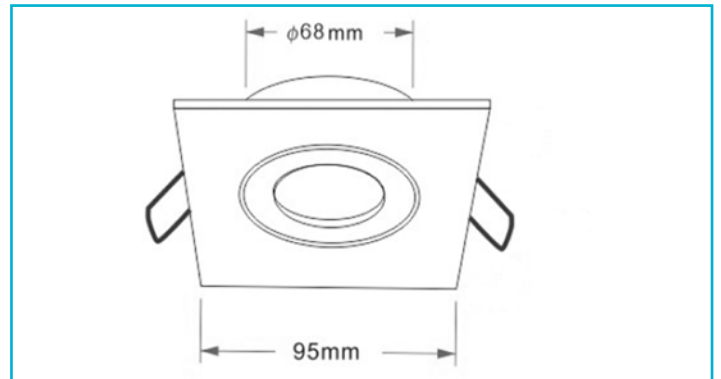

Einbaustrahler
Samsola Max, Square, gebürstet, Silber

 NEW
**Besonderheiten**

- geeignet für GU10 / GU5.3 Fassungen [separat erhältlich]
- einfache Montage der Leuchtmittel durch Klickverschluss

Gehäusematerial	Aluminium
Gehäusefarbe	Silber
Oberflächenstruktur	Gebürstet
Durchmesser einzusetzendes Leuchtmittel max.	50 mm
Dimmbar	Ja
Ansteuerung	Dimmbar über optionales Leuchtmittel
Bewegungsmelder	Nein
Ausführung	Ohne Leuchtmittel
Schwenkwinkel	30 Grad
Lichtaustrittsflächen	1
Lichtcharakteristik	Direkt
Lichttrichtung	Unten
Länge	95 mm
Breite	95 mm
Höhe	23 mm
Produktmaß Einbautiefe	100 mm
Ausschnittsmaß Durchmesser	68-80 mm
Artikelgewicht	102 g
Arbeitstemperatur	-25 bis 50 °C
Lagertemperatur	40 bis -25 °C
IP Schutzart	IP 20