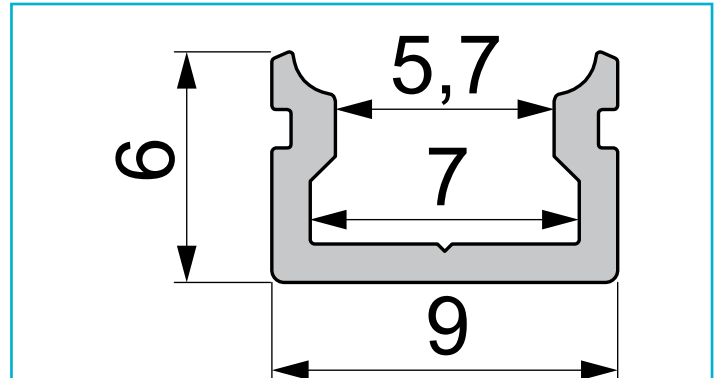

Profil
U-Profil flach AU-01-05, 2m, Weiß
**Besonderheiten**

- für LED-Stripes bis 5,7 mm Breite

Gehäusematerial	Aluminium
Gehäusefarbe	Weiß
Oberflächenstruktur	Matt, Pulverbeschichtet
Montageort	Innen, Außen
Wärmeleitfähigkeit	900 J/(kg*K)
Länge	2000 mm
Breite	9 mm
Höhe	6 mm
Artikelgewicht	110 g

Zubehör .

- 983556**  Abdeckung F-01-05, 3m, milchig, PMMA, Satiniert 40% Transmission, 3000 mm
- 984055**  Abdeckung H-01-05, 2m, milchig, PMMA, Satiniert 40% Transmission, 2000 mm
- 984555**  Abdeckung R-01-05, 2m, milchig, PMMA, Satiniert 40% Transmission, 2000 mm
- 930345**  3M Doppelseitiges Klebeband 50000x8x0,2mm