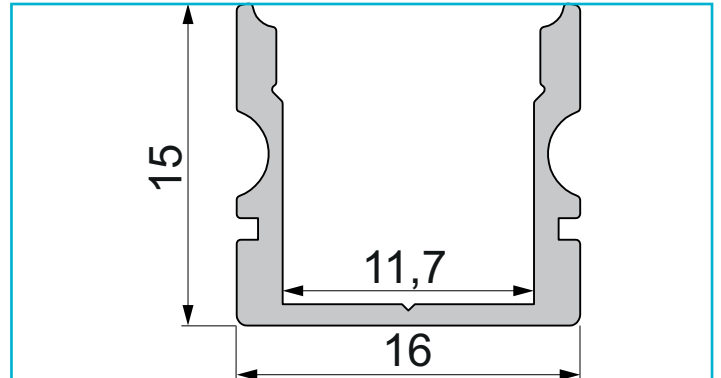

Profil
U-Profil hoch AU-02-10, 1m, Silber

Besonderheiten

- für LED-Stripes bis 11,3 mm Breite

Gehäusematerial	Aluminium
Gehäusefarbe	Silber
Oberflächenstruktur	Matt, Eloxiert
Montageort	Innen, Außen

Wärmeleitfähigkeit 900 J/(kg*K)

Länge	1000 mm
Breite	16 mm
Höhe	15 mm
Artikelgewicht	167 g

Zubehör .

- 978050** Endkappe P-AU-02-10 Set 2 Stk, Weiß, Kunststoff, Weiß
- 978051** Endkappe P-AU-02-10 Set 2 Stk, Grau, Kunststoff, Grau
- 978052** Endkappe P-AU-02-10 Set 2 Stk, Schwarz, Kunststoff, Schwarz
- 978550** Endkappe F-AU-02-10 Set 2 Stk, Weiß, Kunststoff, Weiß
- 978551** Endkappe F-AU-02-10 Set 2 Stk, Grau, Kunststoff, Grau
- 978552** Endkappe F-AU-02-10 Set 2 Stk, Schwarz, Kunststoff, Schwarz
- 979020** Endkappe H-AU-02-10 Set 2 Stk, Weiß, Kunststoff, Weiß
- 979021** Endkappe H-AU-02-10 Set 2 Stk, Grau, Kunststoff, Grau
- 979022** Endkappe H-AU-02-10 Set 2 Stk, Schwarz, Kunststoff, Schwarz
- 979520** Endkappe R-AU-02-10 Set 2 Stk, Weiß, Kunststoff, Weiß

Art.-Nr. 970120

Profil
U-Profil hoch AU-02-10, 1m, Silber

Zubehör •

- 930348**  3M Doppelseitiges Klebeband 50000x15x0,2mm
- 987004**  2er Set Halteklammern für AU-10, Metall
- 987080**  Universal Halteclip Aufnahme (schwenkbar) Set 2 Stk, Metall, Silber