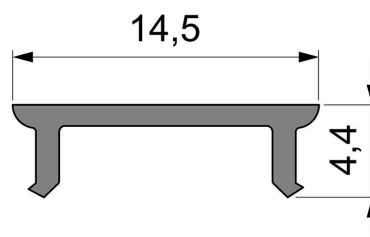

**Artikel Nr.: 983062**

Abdeckung P-01-10 passend für

**Charakteristik**

<b>Material</b>	Kunststoff
<b>Farbe</b>	
<b>Optik</b>	milchig 40% Transmission

**Abmessungen und Gewicht**

<b>Länge</b>	4000 mm
<b>Breite</b>	14,5 mm
<b>Höhe</b>	4,4 mm
<b>Durchmesser</b>	
<b>Gewicht</b>	132 g

**Montage**

**Befestigungsmöglichkeiten**

**Artikel Nr.: 983062**

Cover P-01-10 suitable for

**Characteristics**

<b>Material</b>	plastic
<b>Color</b>	
<b>Optic</b>	milky 40% Transmission

**Dimensions & Weight**

<b>Length</b>	4000 mm
<b>Width</b>	14,5 mm
<b>Height</b>	4,4 mm
<b>Diameter</b>	
<b>Product Weight</b>	132 g

**Mounting**

**Mounting Options**