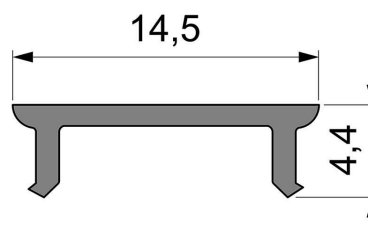

**Artikel Nr.: 983062**

Abdeckung P-01-10 passend für

**Charakteristik**

<b>Material</b>	Kunststoff
<b>Farbe</b>	
<b>Optik</b>	milchig 40% Transmission

**Abmessungen und Gewicht**

<b>Länge</b>	4000 mm
<b>Breite</b>	14,5 mm
<b>Höhe</b>	4,4 mm
<b>Durchmesser</b>	
<b>Gewicht</b>	132 g

**Montage**

**Befestigungsmöglichkeiten**

**Artikel Nr.: 983062**

Cover P-01-10 suitable for

**Characteristics**

<b>Material</b>	plastic
<b>Color</b>	
<b>Optic</b>	milky 40% Transmission

**Dimensions & Weight**

<b>Length</b>	4000 mm
<b>Width</b>	14,5 mm
<b>Height</b>	4,4 mm
<b>Diameter</b>	
<b>Product Weight</b>	132 g

**Mounting**

**Mounting Options**