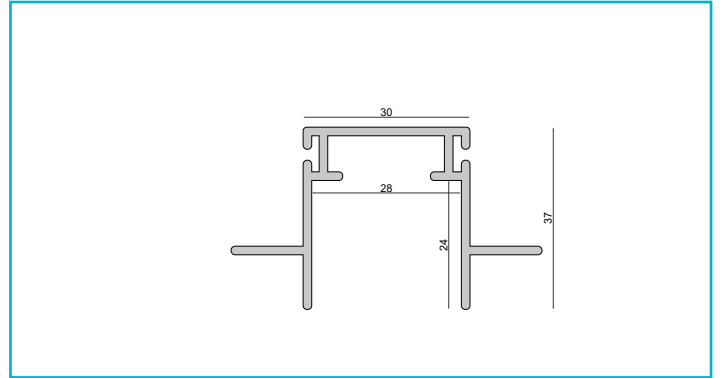

Profil
Combo Einbau Montageprofil mit Flügel, 13mm, 1m nicht eloxiert

Das patentierte DEKO LIGHT COMBO PROFILSYSTEM ist eine neue, montagefreundliche Profil-in-Profil-Lösung für den Einbau von Lichtlinien in Fassaden, Gärten, Wohnräumen und vielem mehr.

Das Montageprofil COMBO EINBAU mit Flügeln eignet sich für die Vorbereitung von Lichtlinien in Trockenbau, verputztem Mauerwerk, Vollwärmeschutz, Holz, Faserplatten und vielem mehr. Die Montageprofile können bauseits sauber eingearbeitet werden, die vorbereiteten LED-Lichtlinien werden anschließend eingeklipst. Für den direkten

Gehäusematerial	Aluminium
Gehäusefarbe	Aluminium
Montageort	Innen, Außen

Länge	1000 mm
Breite	66 mm
Höhe	36 mm

Zubehör •

- 988180**  Combo Putzleiste - Bündig, Styropor 24x29x1000, weiß, EPS, Weiß
- 988179**  Combo Putzleiste - Putzkante, Styropor 40x29x1000, weiß, EPS, Weiß
- 970814**  Combo Anschlussprofil für Spachtelarbeiten Aluminium natur, 2 m, Aluminium, Aluminium
- 970818**  Combo Anschlussprofil für Spachtelarbeiten weiß, 2 m, Aluminium, Weiß
- 970816**  Combo Anschlussprofil für Spachtelarbeiten schwarz, 2 m, Aluminium, Schwarz
- 988174**  Combo Verbinder und Absturzsicherung, Stahl, Edelstahl
- 988177**  Combo Verbinder Set 2 Stk. 0/0, aluminium natur, Stahl, Edelstahl
- 988178**  Combo Verbinder Set 2 Stk. 0/90, aluminium natur, Stahl, Edelstahl
- 988175**  Combo Verbinder Set 2 Stk. 90/0, aluminium natur, Stahl, Edelstahl
- 988137**  Combo Einbau/Fassade/Dämmung 2 St. Endkappe Montageprofil ohne Steg, weiß, ABS, Weiß
- 988136**  Combo Einbau/Fassade/Dämmung 2 St. Endkappe Montageprofil ohne Steg, schwarz, ABS, Schwarz