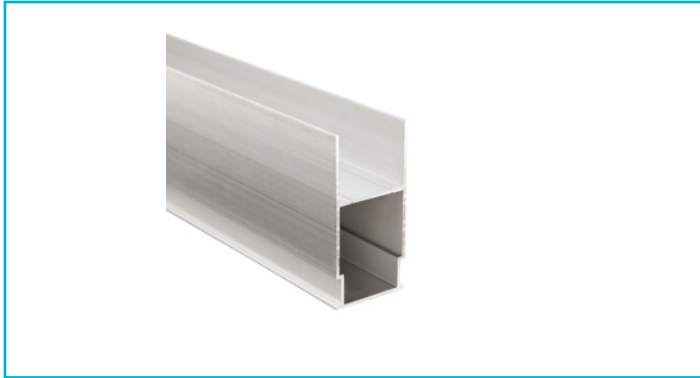

Profil
Combo Beton Trafoprofil, 3 m, weiß

Das patentierte DEKO LIGHT COMBO PROFILSYSTEM ist eine neue, montagefreundliche Profil-in-Profil-Lösung für den Einbau von Lichtlinien in Fassaden, Gärten, Wohnräumen und vielem mehr. Das COMBO BETON Profil ist die Lösung für den Einbau von Lichtlinien in Ortbeton. Das Trafoprofil dient zur Aufnahme der LED-Trafos, um bei langen Lichtlinien oder unterschiedlichen Verdrahtungen das Netzteil hinter der Leuchte verstecken zu können. Das Trafoprofil ist kompatibel zum Montageprofil. Die Montageprofile werden in die Schalung eingelegt und bieten ausreichend Platz für die LED-Lichtlinien. Selbstverständlich ist auch genügend Platz für die zusätzliche Verkabelung vorhanden. Die

Gehäusematerial	Aluminium
Gehäusefarbe	Weiß
Länge	3000 mm
Breite	31 mm
Höhe	63 mm

Zubehör .

- 988134**  Combo Beton 2 St. Endkappe Trafoprofil mit Kantenabdeckung, schwarz, ABS, Schwarz
- 988163**  Combo Beton Verbindungsstück Montageprofil - Trafoprofil, weiß, ABS, Weiß
- 988162**  Combo Beton Verbindungsstück Montageprofil - Trafoprofil, schwarz, ABS, Schwarz

Zubehör .

- 988180**  Combo Putzleiste - Bündig, Styropor 24x29x1000, weiß, EPS, Weiß
- 988179**  Combo Putzleiste - Putzkante, Styropor 40x29x1000, weiß, EPS, Weiß
- 988167**  Combo Beton Montageleiste Holz, 1m, Holz
- 988168**  Combo Beton Montageleiste Holz, 2m, Holz
- 970811**  Combo Anschlussprofil für den Innenputz Aluminium natur, 2,5 m, Aluminium
- 970812**  Combo Anschlussprofil für den Innenputz weiß, 2,5 m, Aluminium, Weiß
- 970810**  Combo Anschlussprofil für den Innenputz schwarz, 2,5 m, Aluminium, Schwarz
- 970814**  Combo Anschlussprofil für Spachtelarbeiten Aluminium natur, 2 m, Aluminium, Aluminium
- 970818**  Combo Anschlussprofil für Spachtelarbeiten weiß, 2 m, Aluminium, Weiß
- 970816**  Combo Anschlussprofil für Spachtelarbeiten schwarz, 2 m, Aluminium, Schwarz
- 988135**  Combo Beton 2 St. Endkappe Trafoprofil mit Kantenabdeckung, weiß, ABS, Weiß