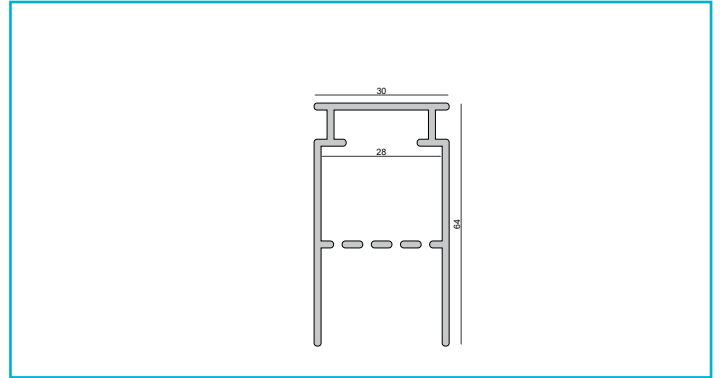

Profil
Combo Beton Trafoprofil, 3 m, weiß

Das patentierte DEKO LIGHT COMBO PROFILSYSTEM ist eine neue, montagefreundliche Profil-in-Profil-Lösung für den Einbau von Lichtlinien in Fassaden, Gärten, Wohnräumen und vielem mehr. Das COMBO BETON Profil ist die Lösung für den Einbau von Lichtlinien in Ortbeton. Das Trafoprofil dient zur Aufnahme der LED-Trafos, um bei langen Lichtlinien oder unterschiedlichen Verdrahtungen das Netzteil hinter der Leuchte verstecken zu können. Das Trafoprofil ist kompatibel zum Montageprofil. Die Montageprofile werden in die Schalung eingelegt und bieten ausreichend Platz für die LED-Lichtlinien. Selbstverständlich ist auch genügend Platz für die zusätzliche Verkabelung vorhanden. Die

Gehäusematerial	Aluminium
Gehäusefarbe	Weiß
Länge	3000 mm
Breite	31 mm
Höhe	63 mm

Zubehör .

- 988134**  Combo Beton 2 St. Endkappe Trafoprofil mit Kantenabdeckung, schwarz, ABS, Schwarz
- 988163**  Combo Beton Verbindungsstück Montageprofil - Trafoprofil, weiß, ABS, Weiß
- 988162**  Combo Beton Verbindungsstück Montageprofil - Trafoprofil, schwarz, ABS, Schwarz

Zubehör .

- 988180**  Combo Putzleiste - Bündig, Styropor 24x29x1000, weiß, EPS, Weiß
- 988179**  Combo Putzleiste - Putzkante, Styropor 40x29x1000, weiß, EPS, Weiß
- 988167**  Combo Beton Montageleiste Holz, 1m, Holz
- 988168**  Combo Beton Montageleiste Holz, 2m, Holz
- 970811**  Combo Anschlussprofil für den Innenputz Aluminium natur, 2,5 m, Aluminium
- 970812**  Combo Anschlussprofil für den Innenputz weiß, 2,5 m, Aluminium, Weiß
- 970810**  Combo Anschlussprofil für den Innenputz schwarz, 2,5 m, Aluminium, Schwarz
- 970814**  Combo Anschlussprofil für Spachtelarbeiten Aluminium natur, 2 m, Aluminium, Aluminium
- 970818**  Combo Anschlussprofil für Spachtelarbeiten weiß, 2 m, Aluminium, Weiß
- 970816**  Combo Anschlussprofil für Spachtelarbeiten schwarz, 2 m, Aluminium, Schwarz
- 988135**  Combo Beton 2 St. Endkappe Trafoprofil mit Kantenabdeckung, weiß, ABS, Weiß