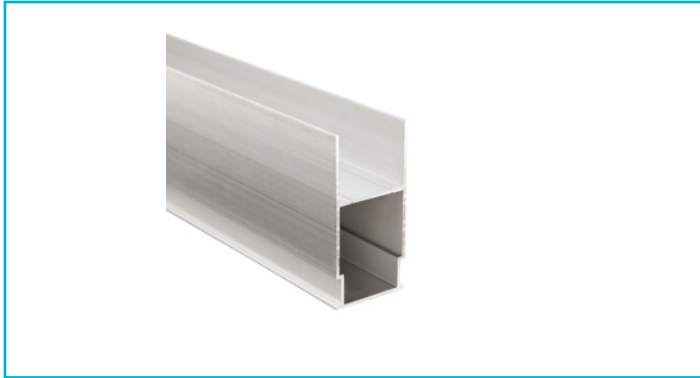

**Profil**  
**Combo Beton Trafoprofil, 3 m, weiß**

Das patentierte DEKO LIGHT COMBO PROFILSYSTEM ist eine neue, montagefreundliche Profil-in-Profil-Lösung für den Einbau von Lichtlinien in Fassaden, Gärten, Wohnräumen und vielem mehr. Das COMBO BETON Profil ist die Lösung für den Einbau von Lichtlinien in Ortbeton. Das Trafoprofil dient zur Aufnahme der LED-Trafos, um bei langen Lichtlinien oder unterschiedlichen Verdrahtungen das Netzteil hinter der Leuchte verstecken zu können. Das Trafoprofil ist kompatibel zum Montageprofil. Die Montageprofile werden in die Schalung eingelegt und bieten ausreichend Platz für die LED-Lichtlinien. Selbstverständlich ist auch genügend Platz für die zusätzliche Verkabelung vorhanden. Die

<b>Gehäusematerial</b>	Aluminium
<b>Gehäusefarbe</b>	Weiß
<b>Länge</b>	3000 mm
<b>Breite</b>	31 mm
<b>Höhe</b>	63 mm

**Zubehör .**

- 988134**  Combo Beton 2 St. Endkappe Trafoprofil mit Kantenabdeckung, schwarz, ABS, Schwarz
- 988163**  Combo Beton Verbindungsstück Montageprofil - Trafoprofil, weiß, ABS, Weiß
- 988162**  Combo Beton Verbindungsstück Montageprofil - Trafoprofil, schwarz, ABS, Schwarz