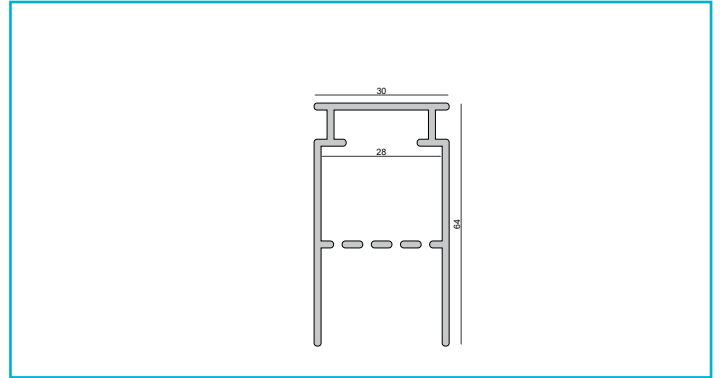

**Profil**  
**Combo Beton Trafoprofil, 3 m, weiß**

Das patentierte DEKO LIGHT COMBO PROFILSYSTEM ist eine neue, montagefreundliche Profil-in-Profil-Lösung für den Einbau von Lichtlinien in Fassaden, Gärten, Wohnräumen und vielem mehr. Das COMBO BETON Profil ist die Lösung für den Einbau von Lichtlinien in Ortbeton. Das Trafoprofil dient zur Aufnahme der LED-Trafos, um bei langen Lichtlinien oder unterschiedlichen Verdrahtungen das Netzteil hinter der Leuchte verstecken zu können. Das Trafoprofil ist kompatibel zum Montageprofil. Die Montageprofile werden in die Schalung eingelegt und bieten ausreichend Platz für die LED-Lichtlinien. Selbstverständlich ist auch genügend Platz für die zusätzliche Verkabelung vorhanden. Die

<b>Gehäusematerial</b>	Aluminium
<b>Gehäusefarbe</b>	Weiß
<b>Länge</b>	3000 mm
<b>Breite</b>	31 mm
<b>Höhe</b>	63 mm

**Zubehör .**

- 988134**  Combo Beton 2 St. Endkappe Trafoprofil mit Kantenabdeckung, schwarz, ABS, Schwarz
- 988163**  Combo Beton Verbindungsstück Montageprofil - Trafoprofil, weiß, ABS, Weiß
- 988162**  Combo Beton Verbindungsstück Montageprofil - Trafoprofil, schwarz, ABS, Schwarz