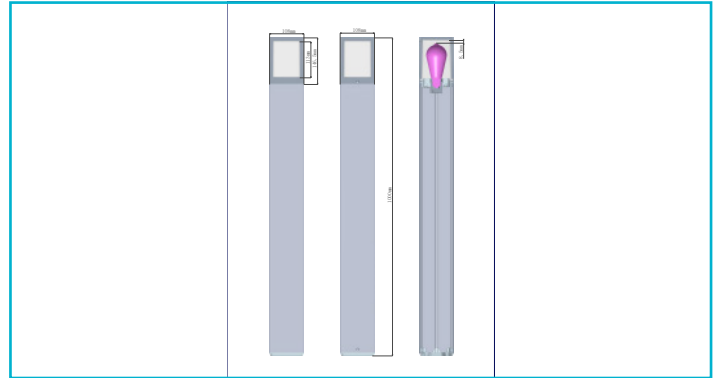

Pollerleuchte**Facado 2 Square getönt 1000mm, 1x max 20 W, E27, Dunkelgrau**

Unsere Pollerleuchten der Serie FACADO bieten durch die Schutzart IP 65 einen sehr guten Witterungsschutz. Wählen Sie je nach individuellem Bedarf zwischen einem opalen Diffusor oder einem klaren Diffusor in Rauchglasoptik. Die Serie ist in zwei verschiedenen Größen (650 mm / 1.000 mm) erhältlich und verfügt über eine E27-Fassung für austauschbare Leuchtmittel. Der neu gestaltete Leuchtenkopf sorgt für eine deutlich verbesserte Ausleuchtung. Die aus hochwertigem Aluminiumdruckguss gefertigte Leuchte FACADO ist in den Farben Dunkelgrau und Rost sowie in eckiger und runder Form erhältlich.

Die IP67-Anschlussbox verfügt über eine doppelte M20-

Besonderheiten

- Witterungsschutz mit IP65
- IP67 Anschlussbox passend u.a für Erdkabel 3x1,5 mm² / 5x1,5 mm² / 3x2,5 mm²
- verbesserte Ausleuchtung durch neu entwickelten Leuchtenkopf
- wahlweise mit opalem oder transparenten Diffusor in Rauchglas-Optik
- ideal geeignet für u.a. ST64 Kolben und A60/70 Birnen

Gehäusematerial	Aluminium, Polycarbonat
Gehäusefarbe	Dunkelgrau
Oberflächenstruktur	Matt
Material Lichtaustritt	Polycarbonat - PC
Farbe Lichtaustritt	Rauchfarben
Oberfläche Lichtaustritt	Transparent
Schutzklasse	I / Schutzerdung
max. Leistung	1x max. 20 W
Eingangsspannung	220-240 V/AC 50 / 60 Hz
Fassung / Sockel	E27
Leuchtmittelbauform	A60, A70, ST64
Anzahl Sockel	1 STK
Dimmbar	Ja
Ansteuerung	Dimmbar über optionales Leuchtmittel
Bewegungsmelder	Nein
Ausführung	Ohne Leuchtmittel
Lichtaustrittsflächen	5
Lichtcharakteristik	Direkt
Lichtrichtung	Oben, Seite
Länge	108 mm
Breite	108 mm
Höhe	1000 mm
Artikelgewicht	4000 g
Arbeitstemperatur	-20 bis 40 °C
Lagertemperatur	-10 bis 60 °C
IP Schutzart	IP 65
IK Schutzklasse	IK05