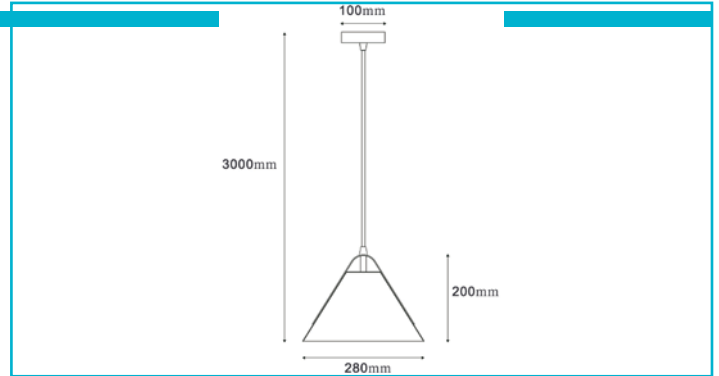

Pendelleuchte**Diversity, 1x max. 40 W E27, Schwarz**

So bunt wie das Leben selbst – mit der DIVERSITY setzen wir ein Zeichen für mehr Farbe und Vielfalt. Die Pendelleuchten-Serie auf Basis eines patentierten Designs von Johannes Tomm bietet sieben Farben zur Auswahl und lässt sich nach Belieben kombinieren. Mit einer Kabellänge von 3 Metern überzeugt die DIVERSITY auch in hohen Räumen. Noch mehr Vielfalt ermöglicht zudem die Retrofit-Kompatibilität mit allen E27-Leuchtmitteln der Bauform A60.

Besonderheiten

- Design by Johannes Tomm
- breite Farbauswahl
- wechselbares Leuchtmittel (E27)

Gehäusematerial	Metall
Gehäusefarbe	Schwarz
Oberflächenstruktur	Matt
Montageart	Aufbaumontage
Montageort	Innen
Montagefläche	Deckenmontage
Schutzklasse	I / Schutzerdung
max. Leistung	1x max. 40 W
Eingangsspannung	220-240 V/AC 50 / 60 Hz
Fassung / Sockel	E27
Anzahl Sockel	1 STK
Dimmbar	Ja
Ansteuerung	Dimmbar über optionales Leuchtmittel
Bewegungsmelder	Nein
Ausführung	Ohne Leuchtmittel
Lichtaustrittsflächen	1
Lichtcharakteristik	Direkt
Lichtrichtung	Unten
Höhe	200 mm
Durchmesser	280 mm
Sockelhöhe	25 mm
Sockel H x Ø	25 x 100 mm
Sockeldurchmesser	100 mm
Artikelgewicht	1025 g
IP Schutzart	IP 20