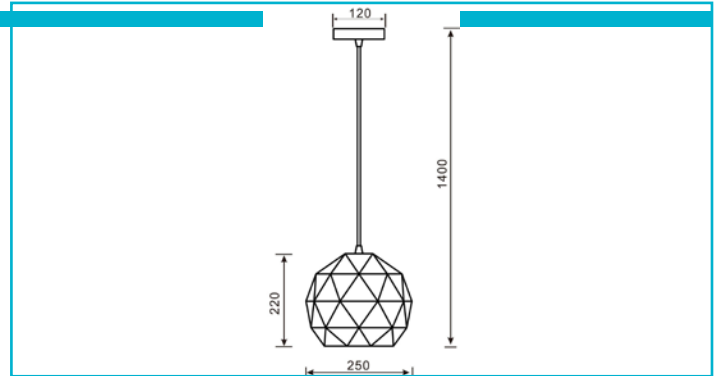

Pendelleuchte**Asterope Round 250 mm, 1x max. 40 W E27, Weiß**

Licht & Schatten: Kaum eine Leuchte verkörpert diesen Dualismus schöner als die ASTEROPE in ihren unterschiedlichen Ausführungen. Die nach unten geöffnete Pendelleuchte erzeugt ein facettenreiches Licht- und Schattenspiel an Wänden und Decken, das sich extravagant und doch harmonisch in jedes Ambiente einfügt. Unser Tipp: Kombinieren Sie die ASTEROPE mit einem gold-farbenen oder milchigen Leuchtmittel der Filament-Serie.

Besonderheiten

- wechselbares Leuchtmittel (E 27)

Gehäusematerial	Metall
Gehäusefarbe	Weiß
Oberflächenstruktur	Matt
Montageart	Aufbaumontage
Montageort	Innen
Montagefläche	Deckenmontage
Schutzklasse	I / Schutzerdung
max. Leistung	1x max. 40 W
Eingangsspannung	220-240 V/AC 50 / 60 Hz
Fassung / Sockel	E27
Anzahl Sockel	1 STK
Dimmbar	Ja
Ansteuerung	Dimmbar über optionales Leuchtmittel
Bewegungsmelder	Nein
Ausführung	Ohne Leuchtmittel
Lichtaustrittsflächen	1
Lichtcharakteristik	Direkt
Lichtrichtung	Oben, Unten, Seite, Hinten, Vorne
Durchmesser	250 mm
Sockelhöhe	25 mm
Sockel H x Ø	25 x 120 mm
Sockeldurchmesser	120 mm
Artikelgewicht	1050 g
Arbeitstemperatur	-5 bis 40 °C
Lagertemperatur	-10 bis 60 °C
IP Schutzart	IP 20