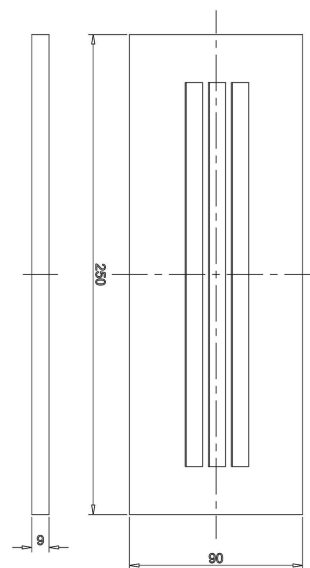

Elektrische Daten

| | |
|--------------------------------|--|
| Leistung | |
| Eingangsspannung | |
| Eingangsstrom | |
| Fassung / Sockel | |
| Anzahl Sockel | |
| Netzgerät | |
| Anschlussmöglichkeit | |
| Schutzklasse I, II, III | |

Abmessungen und Gewicht

| | |
|--------------------|--------|
| Länge | 250,00 |
| Breite | 90,00 |
| Höhe | 9,00 |
| Durchmesser | 0,00 |
| Gewicht | 290 g |

Grenzwerte

| | |
|---------------------------|--|
| Betriebstemperatur | |
| Lagertemperatur | |
| IP - Schutzart | |

Dimensions & Weight

| | |
|----------------|--------|
| Length | 250,00 |
| Width | 90,00 |
| Height | 9,00 |
| Diameter | 0,00 |
| Product Weight | 290 g |

Absolute maximum ratings

| | |
|---------------------|--|
| Working temperature | |
| Storage temperature | |
| IP - Code | |