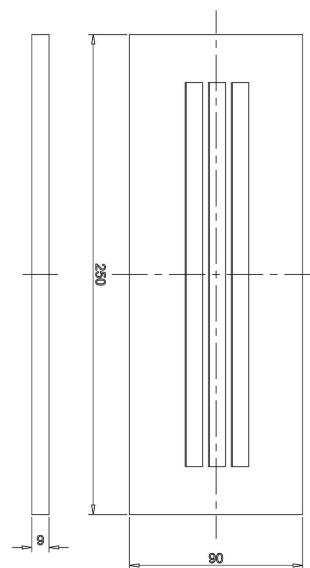

Abmessungen und Gewicht

| | |
|--------------------|--------|
| Länge | 250,00 |
| Breite | 90,00 |
| Höhe | 9,00 |
| Durchmesser | 0,00 |
| Gewicht | 290 g |

Grenzwerte

| | |
|---------------------------|--|
| Betriebstemperatur | |
| Lagertemperatur | |
| IP - Schutzart | |

Dimensions & Weight

| | |
|----------------|--------|
| Length | 250,00 |
| Width | 90,00 |
| Height | 9,00 |
| Diameter | 0,00 |
| Product Weight | 290 g |

Absolute maximum ratings

| | |
|---------------------|--|
| Working temperature | |
| Storage temperature | |
| IP - Code | |