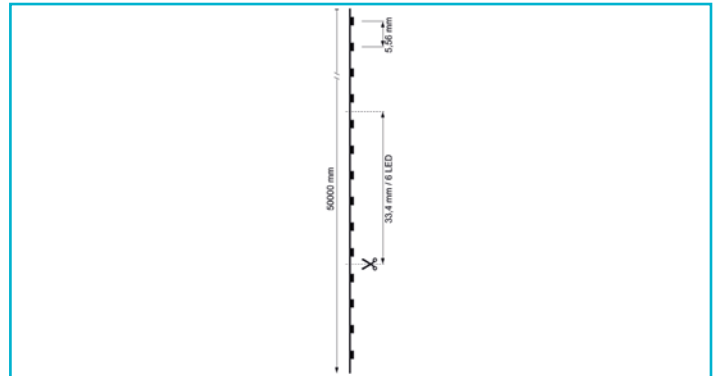

LED Stripe
Standard, SMD, 24V-14W, 3000K, 50m

Besonderheiten

- leistungsstarkes Klebeband 3M 9448A

Gehäusematerial	Kupfer	LED Abstand	5,56 mm
Gehäusefarbe	Weiß	Biegeradius min.	20 mm
Montageort	Innen	zu betreibende Gesamtlänge max.	5 m
Schutzklasse	III / Schutzkleinspannung	Länge	50000 mm
Betriebsart	Spannungskonstant	Breite	8 mm
Leistungsaufnahme 1m	13,5 W	Höhe	3 mm
Leistungsaufnahme Bereitschaftsmodus	0,5 W	Artikelgewicht	1126 g
Eingangsspannung	24 V/DC	Arbeitstemperatur	-15 bis 50 °C
Netzgerät inkl.	Nein	Lagertemperatur	-10 bis 60 °C
Anschlussleitung Primär	Ja	IP Schutzart	IP 20
Leitungsende Primär	Mit freien Litzen-/ Leitungsenden	Lebensdauer L70 / B50	30000 h
Leitungslänge Primär	1 m	Schaltzyklen	100000
Anschlussleitung Sekundär	Ja	Energieverbrauch	14 kWh/1000h
Leitungsende Sekundär	Offene Kabel	EEI	G
Leitungslänge Sekundär	1 m		
Dimmbar	Ja		
Ansteuerung	Dimmbar über optionalen Controller		
Anzahl Kanäle	1		
Lichtquelle	LED, Lichtquelle nicht wechselbar		
Lichtfarbe	Warmweiß (WW)		
Farbtemperatur	3000 K		
Farbkonsistenz	6 SDCM		
Farbkonsistenz Lichtquelle	6 SDCM		
Farbwiedergabe (Ra)	90		
Abstrahlwinkel	120 Grad		
Lichtstrom 1m	1100 lm		
Lichtausbeute 1m	81,48 lm/W		
LED/Meter	120		
Segment Länge	33,4 mm		
Segment LED Anzahl	6		