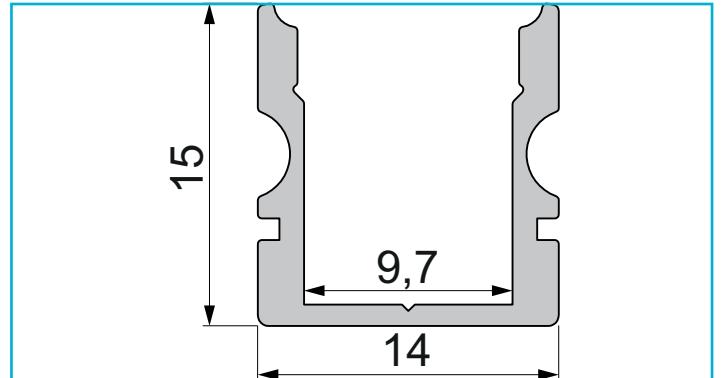

Profil
U-Profil hoch AU-02-08, 2m, Silber

Besonderheiten

- für LED-Stripes bis 9,3 mm Breite

Gehäusematerial	Aluminium
Gehäusefarbe	Silber
Oberflächenstruktur	Matt, Eloxiert
Montageort	Innen, Außen

Wärmeleitfähigkeit 900 J/(kg*K)

Länge	2000 mm
Breite	14 mm
Höhe	15 mm
Artikelgewicht	322 g

Zubehör .

- 978040** Endkappe P-AU-02-08 Set 2 Stk, Weiß, Kunststoff, Weiß
- 978041** Endkappe P-AU-02-08 Set 2 Stk, Grau, Kunststoff, Grau
- 978042** Endkappe P-AU-02-08 Set 2 Stk, Schwarz, Kunststoff, Schwarz
- 978540** Endkappe F-AU-02-08 Set 2 Stk, Weiß, Kunststoff, Weiß
- 978541** Endkappe F-AU-02-08 Set 2 Stk, Grau, Kunststoff, Grau
- 978542** Endkappe F-AU-02-08 Set 2 Stk, Schwarz, Kunststoff, Schwarz
- 979100** Endkappe H-AU-02-08 Set 2 Stk, Weiß, Kunststoff, Weiß
- 979101** Endkappe H-AU-02-08 Set 2 Stk, Grau, Kunststoff, Grau
- 979102** Endkappe H-AU-02-08 Set 2 Stk, Schwarz, Kunststoff, Schwarz
- 979600** Endkappe R-AU-02-08 Set 2 Stk, Weiß, Kunststoff, Weiß