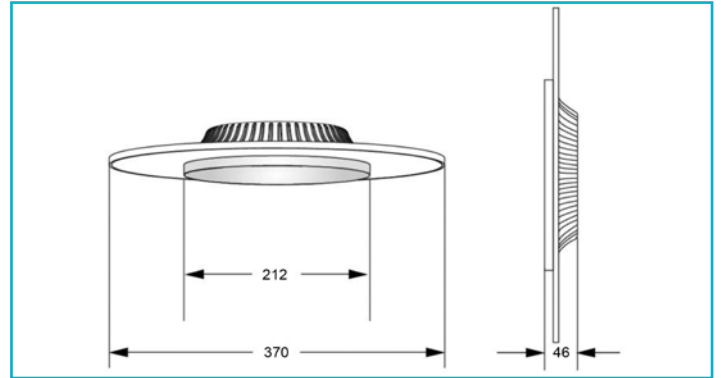

Deckenaufbauleuchte
Set, Zaniah 370 mm, 18 W, DIM, 3000 K, Cover Grau

 IK05

Während die meisten Deckenaufbauleuchten auf ebene Oberflächen und Abdeckungen setzen, stellt die ZANIAH ihr 360°-Leuchtmittel [wahlweise als 12W-, 18W- und 24W-Variante] bewusst in den Vordergrund. Durch die austauschbare Abdeckung lässt sich die ZANIAH auch nach der Installation optisch verändern. Die Abdeckungen gibt es in 8 Farbvarianten und lassen damit viel Spielraum zur Individualisierung.

Besonderheiten

- mit farbigen Abdeckungen individualisierbar
- 360° Abstrahlwinkel
- als Wand- und Deckenleuchte einsetzbar

Gehäusematerial	Aluminium
Gehäusefarbe	Grau
Material Lichtaustritt	Kunststoff
Schutzklasse	II / Schutzisolierung
Leistungsaufnahme	18 W
Leistungsaufnahme Bereitschaftsmodus	0,5 W
Eingangsspannung	220-240 V/AC 50 / 60 Hz
Netzgerät inkl.	Ja
Dimmbar	Ja
Ansteuerung	Phasenanschnittsdimmer, Phasenabschnittsdimmer
Bewegungsmelder	Nein
Lichtquelle	LED, Lichtquelle nicht wechselbar
Farbtemperatur	3000 K
Farbkonsistenz	6 SDCM
Farbkonsistenz Lichtquelle	6 SDCM
Farbwiedergabe (Ra)	80
Bemessungslichtstrom	2020 lm
Abstrahlwinkel	120 Grad
120°/Verteilungscharakteristik	NDLS
Lichtaustrittsflächen	2
Lichtcharakteristik	Direkt, Indirekt
Lichtrichtung	Unten, Hinten
Höhe	46 mm
Durchmesser	370 mm
Arbeitstemperatur	-20 bis 45 °C
Lagertemperatur	-10 bis 60 °C
IP Schutzart	IP 20
IK Schutzklasse	IK05