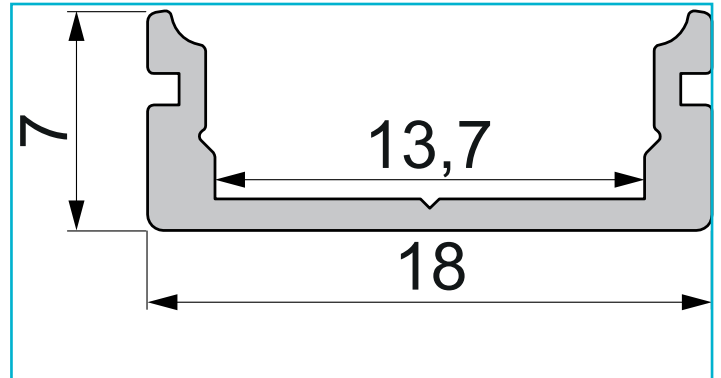

Profil
U-Profil flach AU-01-12, 3m, Silber

Besonderheiten

- für LED-Stripes bis 13,3 mm Breite

Gehäusematerial	Aluminium
Gehäusefarbe	Silber
Oberflächenstruktur	Matt, Eloxiert
Montageort	Innen, Außen
Wärmeleitfähigkeit	900 J/(kg*K)
Länge	3000 mm
Breite	18 mm
Höhe	7 mm
Artikelgewicht	270 g

Zubehör .

- 979511** Endkappe R-AU-01-12 Set 2 Stk, Grau, Kunststoff, Grau
- 979512** Endkappe R-AU-01-12 Set 2 Stk, Schwarz, Kunststoff, Schwarz
- 983020** Abdeckung P-01-12, 1m, klar, PMMA, Transparent 95% Transmission, 1000 mm
- 983022** Abdeckung P-01-12, 1m, matt, PMMA, Teiltransparent 75% Transmission, 1000 mm
- 983024** Abdeckung P-01-12, 1m, milchig, PMMA, Satiniert 40% Transmission, 1000 mm
- 983026** Abdeckung P-01-12, 3m, milchig, PMMA, Satiniert 40% Transmission, 3000 mm
- 983027** Abdeckung P-01-12, 3m, matt, PMMA, Teiltransparent 75% Transmission, 3000 mm
- 983028** Abdeckung P-01-12, 3m, klar, PMMA, Transparent 95% Transmission, 3000 mm
- 983520** Abdeckung F-01-12, 1m, klar, PMMA, Transparent 95% Transmission, 1000 mm
- 983522** Abdeckung F-01-12, 1m, matt, PMMA, Teiltransparent 75% Transmission, 1000 mm
- 983524** Abdeckung F-01-12, 1m, milchig, PMMA, Satiniert 40% Transmission, 1000 mm
- 983526** Abdeckung F-01-12, 3m, milchig, PMMA, Satiniert 40% Transmission, 3000 mm
- 983527** Abdeckung F-01-12, 3m, klar, PMMA, Transparent 95% Transmission, 3000 mm
- 984022** Abdeckung H-01-12, 1m, matt, PMMA, Teiltransparent 75% Transmission, 1000 mm
- 984024** Abdeckung H-01-12, 1m, milchig, PMMA, Satiniert 40% Transmission, 1000 mm
- 930345** 3M Doppelseitiges Klebeband 50000x8x0,2mm
- 930346** 3M Doppelseitiges Klebeband 50000x10x0,2mm
- 930347** 3M Doppelseitiges Klebeband 50000x12x0,2mm

Art.-Nr. 970048

Profil
U-Profil flach AU-01-12, 3m, Silber

Zubehör •

- 930348**  3M Doppelseitiges Klebeband 50000x15x0,2mm
- 987006**  2er Set Halteklammern für AU-12, Metall
- 987080**  Universal Halteclip Aufnahme (schwenkbar) Set 2 Stk, Metall, Silber