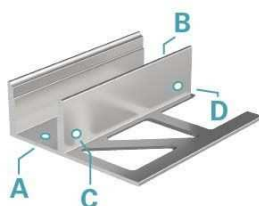

Artikel Nr.: 975360

Fliesen-Profil EL-03-12

Charakteristik

Material	Aluminium
Farbe	Silber
Optik	eloxiert
	0,00

Abmessungen und Gewicht

Länge	1250,00
Breite	14,00
Höhe	40,00
Durchmesser	0,00
Gewicht	230 g

Montage

Befestigungsmöglichkeiten

Artikel Nr.: 975360

tiles-profile EL-03-12

Characteristics

Material	aluminum
Color	silver
Optic	anodized

Dimensions & Weight

Length	1250,00
Width	14,00
Height	40,00
Diameter	0,00
Product Weight	230 g

Mounting

Mounting Options