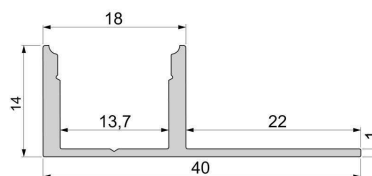

Artikel Nr.: 975360

Fliesen-Profil EL-03-12

Charakteristik

Material	Aluminium
Farbe	Silber
Optik	eloxiert
	0,00

Abmessungen und Gewicht

Länge	1250,00
Breite	14,00
Höhe	40,00
Durchmesser	0,00
Gewicht	230 g

Montage

Befestigungsmöglichkeiten

Artikel Nr.: 975360

tiles-profile EL-03-12

Characteristics

Material	aluminum
Color	silver
Optic	anodized

Dimensions & Weight

Length	1250,00
Width	14,00
Height	40,00
Diameter	0,00
Product Weight	230 g