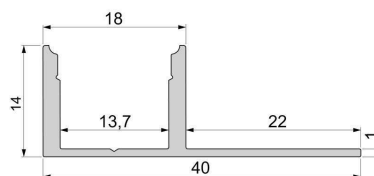

Artikel Nr.: 975360

Fliesen-Profil EL-03-12

Charakteristik

Material	Aluminium
Farbe	Silber
Optik	eloxiert
	0,00

Abmessungen und Gewicht

Länge	1250,00
Breite	14,00
Höhe	40,00
Durchmesser	0,00
Gewicht	230 g

Montage

Befestigungsmöglichkeiten

Artikel Nr.: 975360

tiles-profile EL-03-12

Characteristics

Material	aluminum
Color	silver
Optic	anodized

Dimensions & Weight

Length	1250,00
Width	14,00
Height	40,00
Diameter	0,00
Product Weight	230 g