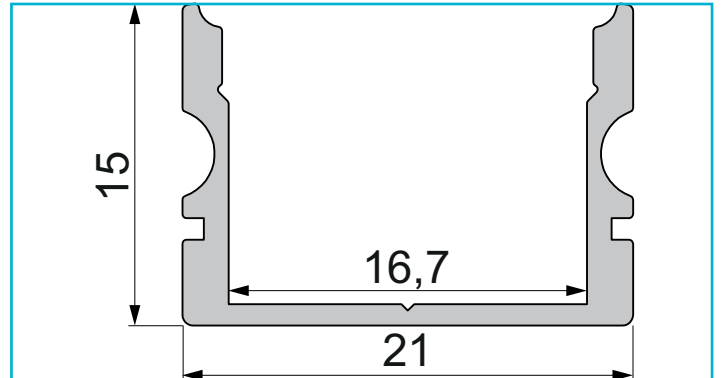

Profil
U-Profil hoch AU-02-15, 2m, Schwarz

Besonderheiten

- für LED-Stripes bis 16,3 mm Breite

Gehäusematerial	Aluminium
Gehäusefarbe	Schwarz
Oberflächenstruktur	Matt, Eloxiert
Montageort	Innen, Außen

Wärmeleitfähigkeit 900 J/(kg*K)

Länge	2000 mm
Breite	21 mm
Höhe	15 mm
Artikelgewicht	360 g

Zubehör .

- 978070 Endkappe P-AU-02-15 Set 2 Stk, Weiß, Kunststoff, Weiß
- 978071 Endkappe P-AU-02-15 Set 2 Stk, Grau, Kunststoff, Grau
- 978072 Endkappe P-AU-02-15 Set 2 Stk, Schwarz, Kunststoff, Schwarz
- 978570 Endkappe F-AU-02-15 Set 2 Stk, Weiß, Kunststoff, Weiß
- 978571 Endkappe F-AU-02-15 Set 2 Stk, Grau, Kunststoff, Grau
- 978572 Endkappe F-AU-02-15 Set 2 Stk, Schwarz, Kunststoff, Schwarz
- 979110 Endkappe H-AU-02-15 Set 2 Stk, Weiß, Kunststoff, Weiß
- 979111 Endkappe H-AU-02-15 Set 2 Stk, Grau, Kunststoff, Grau
- 979112 Endkappe H-AU-02-15 Set 2 Stk, Schwarz, Kunststoff, Schwarz
- 979610 Endkappe R-AU-02-15 Set 2 Stk, Weiß, Kunststoff, Weiß

Art.-Nr. 970163

Profil
U-Profil hoch AU-02-15, 2m, Schwarz

Zubehör •

987080  Universal Halteclip Aufnahme (schwenkbar) Set 2 Stk,
Metall, Silber