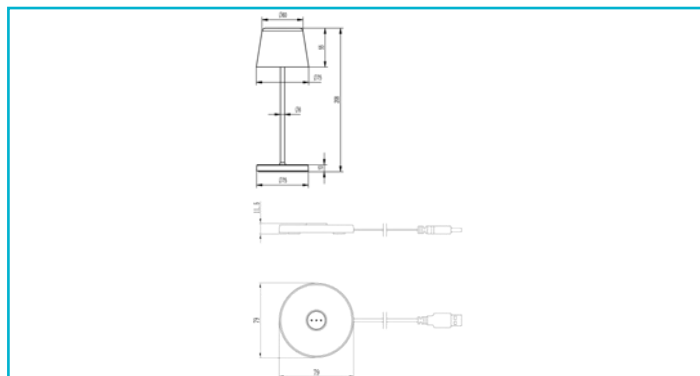

Akkuleuchte
Set Canis Mini Dunkelgrau + Ladesockel

Entdecken Sie unsere tragbaren LED-Akkuleuchten der Canis Serie. Mit 2,3 W Leistung und 110 lm Helligkeit bieten unsere Leuchten eine besonders weite und angenehme Lichtverteilung. Dank der stufenlosen Dimmfunktion über den praktischen Touchsensor können Sie die Beleuchtung nach Ihren Wünschen anpassen. Wählen Sie aus 2 Lichtfarbstufen, um die perfekte Atmosphäre zu schaffen. Und das Beste? Eine Akkuladung reicht für mehr als acht Stunden Leuchtdauer. Mit der optionalen Ladestation können Sie bis zu fünfzehn Leuchten gleichzeitig aufladen und haben immer genügend Lichtquellen zur Verfügung. Wählen Sie aus acht verschiedenen Farben, darunter auch trendige Pastelltöne,

Gehäusematerial	Aluminium
Gehäusefarbe	Dunkelgrau
Oberflächenstruktur	Matt
Material Lichtaustritt	Polycarbonat - PC
Oberfläche Lichtaustritt	Klar
Montageort	Außen
Funktionen	Nightsaver

Durchmesser	76 mm
Artikelgewicht	437 g
Arbeitstemperatur	-20 bis 40 °C
Lagertemperatur	-20 bis 50 °C
IP Schutzart	IP 65
IK Schutzklasse	IK04

Lichtaustrittsflächen	1
Lichtcharakteristik	Direkt
Lichtrichtung	Unten

Höhe	208 mm
-------------	--------