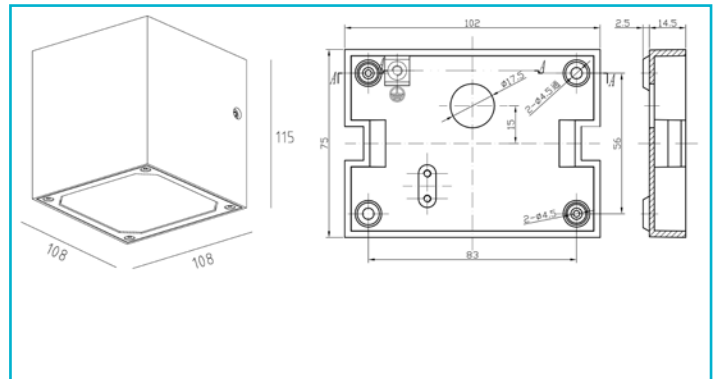

**Wandaufbauleuchte**  
**Cubodo 2 Single, 8,5 W, 3000 K, Weiß**

<b>Gehäusematerial</b>	Aluminium
<b>Gehäusefarbe</b>	Weiß
<b>Material Lichtaustritt</b>	Glas
<b>Funktionen</b>	Nightsaver
<b>Schutzklasse</b>	I / Schutzerdung
<b>Leistungsaufnahme</b>	8,5 W
<b>Eingangsspannung</b>	220-240 V/AC 50 / 60 Hz
<b>Netzgerät inkl.</b>	Ja
<b>Dimmbar</b>	Nein
<b>Bewegungsmelder</b>	Nein

<b>Lichtaustrittsflächen</b>	1
<b>Lichtcharakteristik</b>	Direkt
<b>Lichtrichtung</b>	Unten

<b>Länge</b>	108 mm
<b>Breite</b>	108 mm
<b>Höhe</b>	115 mm
<b>Sockellänge</b>	108 mm
<b>Sockelbreite</b>	108 mm