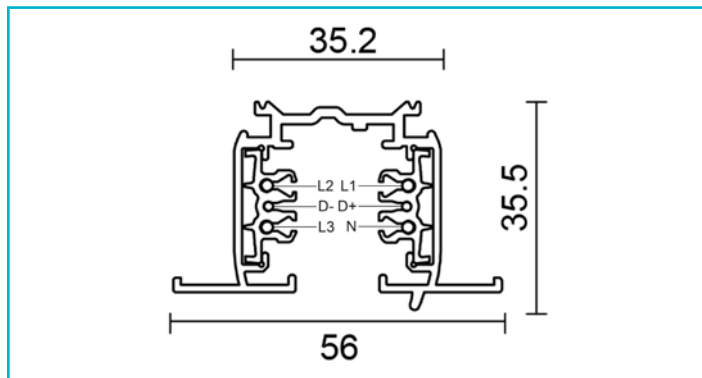

**3-Phasen Schienensystem**  
**D Line DALI Einbaustromschiene mit Flügel 2m, schwarz**

**Besonderheiten**

- steuerbar mit DALI
- bis zu 3 Phasen [3x 16A] einspeisbar
- bei Eigenkonfektionierung Rückschneidewerkzeug notwendig
- viele verschiedene Befestigungsmöglichkeiten

<b>Gehäusematerial</b>	Aluminium
<b>Gehäusefarbe</b>	Schwarz
<b>Montageart</b>	Aufbaumontage
<b>Montageort</b>	Innen
<b>Montagefläche</b>	Deckenmontage
<b>Schutzklasse</b>	I / Schutzerdung
<b>Eingangsspannung</b>	220-440 V/AC 50 / 60 Hz
<b>Ausgangsstrom</b>	16 A
<b>Dimmbar</b>	Ja
<b>Ansteuerung</b>	DALI 1 / DT6, DALI 1 / DT8, DALI 2 / DT6, DALI 2 / DT8
<b>IP Schutzart</b>	IP 20
<b>Länge</b>	2000 mm
<b>Breite</b>	56 mm
<b>Höhe</b>	35,5 mm
<b>Artikelgewicht</b>	1931 g