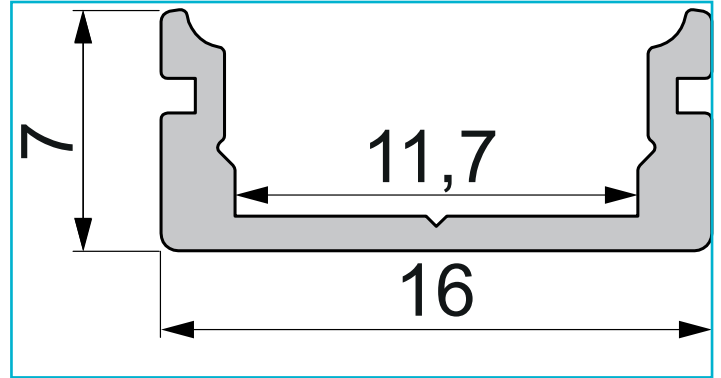

**Profil**  
**U-Profil flach AU-01-10, 3m, Silber**

**Besonderheiten**

- für LED-Stripes bis 11,3 mm Breite

<b>Gehäusematerial</b>	Aluminium
<b>Gehäusefarbe</b>	Silber
<b>Oberflächenstruktur</b>	Matt, Eloxiert
<b>Montageort</b>	Innen, Außen

**Wärmeleitfähigkeit** 900 J/(kg\*K)

<b>Länge</b>	3000 mm
<b>Breite</b>	16 mm
<b>Höhe</b>	7 mm
<b>Artikelgewicht</b>	265 g

**Zubehör .**

- 978010** Endkappe P-AU-01-10 Set 2 Stk, Weiß, Kunststoff, Weiß
- 978011** Endkappe P-AU-01-10 Set 2 Stk, Grau, Kunststoff, Grau
- 978012** Endkappe P-AU-01-10 Set 2 Stk, Schwarz, Kunststoff, Schwarz
- 978510** Endkappe F-AU-01-10 Set 2 Stk, Weiß, Kunststoff, Weiß
- 978511** Endkappe F-AU-01-10 Set 2 Stk, Grau, Kunststoff, Grau
- 978512** Endkappe F-AU-01-10 Set 2 Stk, Schwarz, Kunststoff, Schwarz
- 979000** Endkappe H-AU-01-10 Set 2 Stk, Weiß, Kunststoff, Weiß
- 979001** Endkappe H-AU-01-10 Set 2 Stk, Grau, Kunststoff, Grau
- 979002** Endkappe H-AU-01-10 Set 2 Stk, Schwarz, Kunststoff, Schwarz
- 979500** Endkappe R-AU-01-10 Set 2 Stk, Weiß, Kunststoff, Weiß

Art.-Nr. 970028

**Profil**  
**U-Profil flach AU-01-10, 3m, Silber**

---

**Zubehör •**

- 930348**  3M Doppelseitiges Klebeband 50000x15x0,2mm
- 987004**  2er Set Halteklammern für AU-10, Metall
- 987080**  Universal Halteclip Aufnahme (schwenkbar) Set 2 Stk, Metall, Silber