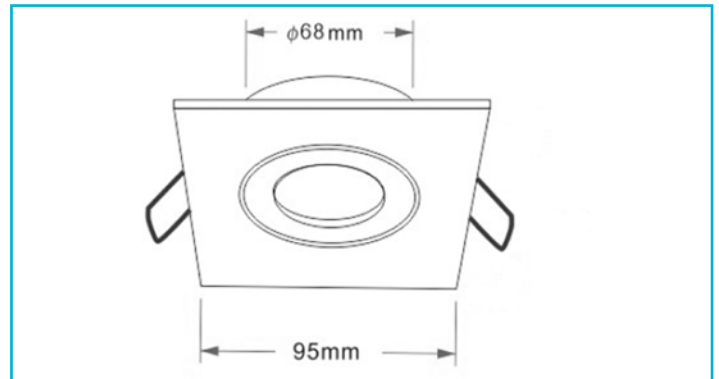

**Einbaustrahler**  
**Samsola Max, Square, glänzend, Silber**

  
 NEW

**Besonderheiten**

- geeignet für GU10 / GU5.3 Fassungen [separat erhältlich]
- einfache Montage der Leuchtmittel durch Klickverschluss

<b>Gehäusematerial</b>	Aluminium
<b>Gehäusefarbe</b>	Silber
<b>Oberflächenstruktur</b>	Glänzend
<b>Durchmesser einzusetzendes Leuchtmittel max.</b>	50 mm
<b>Dimmbar</b>	Ja
<b>Ansteuerung</b>	Dimmbar über optionales Leuchtmittel
<b>Bewegungsmelder</b>	Nein
<b>Ausführung</b>	Ohne Leuchtmittel
<b>Schwenkwinkel</b>	30 Grad
<b>Lichtaustrittsflächen</b>	1
<b>Lichtcharakteristik</b>	Direkt
<b>Lichttrichtung</b>	Unten
<b>Länge</b>	95 mm
<b>Breite</b>	95 mm
<b>Höhe</b>	23 mm
<b>Produktmaß Einbautiefe</b>	100 mm
<b>Ausschnittsmaß Durchmesser</b>	68-80 mm
<b>Artikelgewicht</b>	107 g
<b>Arbeitstemperatur</b>	-25 bis 50 °C
<b>Lagertemperatur</b>	40 bis -25 °C
<b>IP Schutzart</b>	IP 20