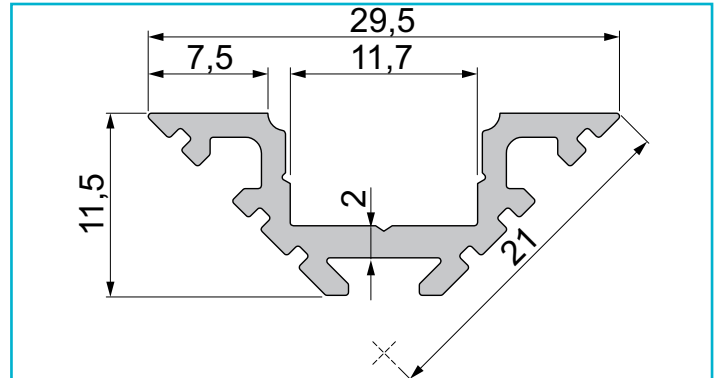

Profil
Eck-Profil AV-01-10, 2m, Silber

Besonderheiten

- für LED-Stripes bis 11,3 mm Breite

Gehäusematerial	Aluminium
Gehäusefarbe	Silber
Oberflächenstruktur	Matt, Eloxiert
Montageort	Innen, Außen
Wärmeleitfähigkeit	900 J/(kg*K)
Länge	2000 mm
Breite	29,5 mm
Höhe	11,5 mm
Artikelgewicht	405 g

Zubehör .

- 978170 Endkappe P-AV-01-10 Set 2 Stk, Weiß, Kunststoff, Weiß
- 978171 Endkappe P-AV-01-10 Set 2 Stk, Grau, Kunststoff, Grau
- 983010 Abdeckung P-01-10, 1m, klar, PMMA, Transparent 95% Transmission, 1000 mm
- 983011 Abdeckung P-01-10, 2m, klar, PMMA, Transparent 95% Transmission, 2000 mm
- 983012 Abdeckung P-01-10, 1m, matt, PMMA, Teiltransparent 75% Transmission, 1000 mm
- 983013 Abdeckung P-01-10, 2m, matt, PMMA, Teiltransparent 75% Transmission, 2000 mm
- 983014 Abdeckung P-01-10, 1m, milchig, PMMA, Satiniert 40% Transmission, 1000 mm
- 983015 Abdeckung P-01-10, 2m, milchig, PMMA, Satiniert 40% Transmission, 2000 mm
- 983060 Abdeckung P-01-10, 4m, klar, PMMA, Transparent 95% Transmission, 4000 mm
- 983061 Abdeckung P-01-10, 4m, matt, PMMA, Teiltransparent 75% Transmission, 4000 mm
- 983062 Abdeckung P-01-10, 4m, milchig, PMMA, Satiniert 40% Transmission, 4000 mm
- 983510 Abdeckung F-01-10, 1m, klar, PMMA, Transparent 95% Transmission, 1000 mm