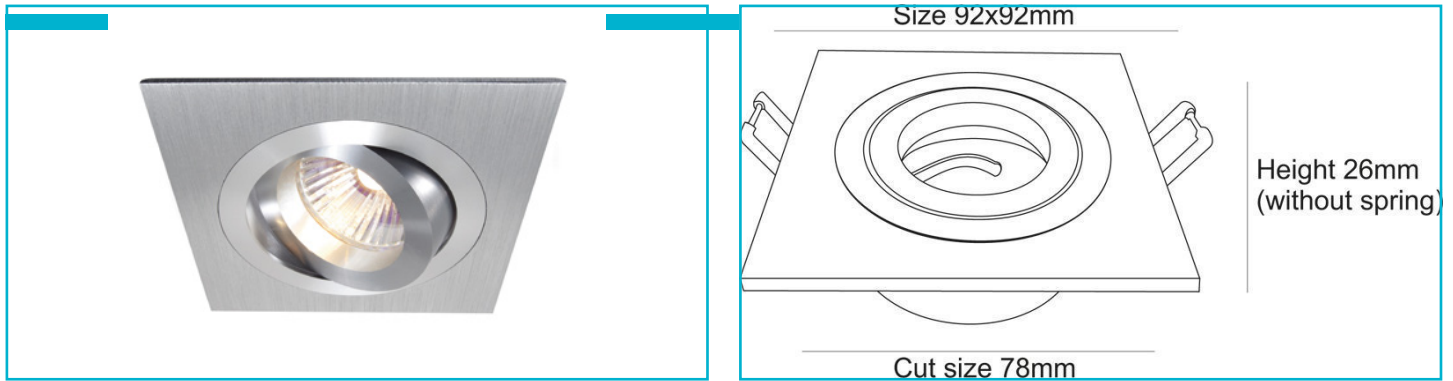

Einbaustrahler
Modula Square, Tilt, 1x max 35 W MR16, Silber

Gehäusematerial	Aluminium	IP Schutzart	IP 20
Gehäusefarbe	Silber		
Oberflächenstruktur	Gebürstet		
Montageart	Einbaumontage		
Montageort	Innen		
Montagefläche	Deckenmontage		
Schutzklasse	III / Schutzkleinspannung		
Betriebsart	Spannungskonstant		
max. Leistung	1x max. 35 W		
Eingangsspannung	12 V/AC/DC		
Fassung / Sockel	GU5.3 / MR16		
Anzahl Sockel	1 STK		
Netzgerät inkl.	Nein		
Anschlussleitung Sekundär	Ja		
Dimmbar	Ja		
Ansteuerung	Dimmbar über optionales Leuchtmittel		
Bewegungsmelder	Nein		
Ausführung	Ohne Leuchtmittel		
Schwenkwinkel	35 Grad		
Lichtaustrittsflächen	1		
Lichtcharakteristik	Direkt		
Lichtrichtung	Unten		
Länge	92 mm		
Breite	92 mm		
Höhe	26 mm		
Produktmaß Einbautiefe	75 mm		
Ausschnittsmaß Durchmesser	78 mm		
Artikelgewicht	141 g		
Arbeitstemperatur	-5 bis 40 °C		