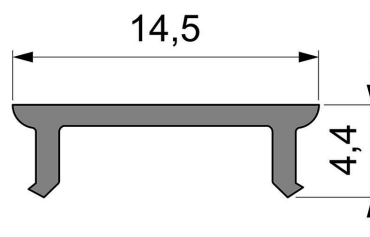

Artikel Nr.: 983061

Abdeckung P-01-10 passend für

Charakteristik

Material	Kunststoff
Farbe	
Optik	matt 75% Transmission

Abmessungen und Gewicht

Länge	4000 mm
Breite	14,5 mm
Höhe	4,4 mm
Durchmesser	
Gewicht	132 g

Montage

Befestigungsmöglichkeiten

Artikel Nr.: 983061

Cover P-01-10 suitable for

Characteristics

Material	plastic
Color	
Optic	matt 75% transmission

Dimensions & Weight

Length	4000 mm
Width	14,5 mm
Height	4,4 mm
Diameter	
Product Weight	132 g