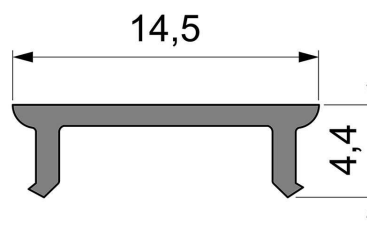

Artikel Nr.: 983061

Abdeckung P-01-10 passend für

Charakteristik

Material	Kunststoff
Farbe	
Optik	matt 75% Transmission

Abmessungen und Gewicht

Länge	4000 mm
Breite	14,5 mm
Höhe	4,4 mm
Durchmesser	
Gewicht	132 g

Montage

Befestigungsmöglichkeiten

Artikel Nr.: 983061

Cover P-01-10 suitable for

Characteristics

Material	plastic
Color	
Optic	matt 75% transmission

Dimensions & Weight

Length	4000 mm
Width	14,5 mm
Height	4,4 mm
Diameter	
Product Weight	132 g