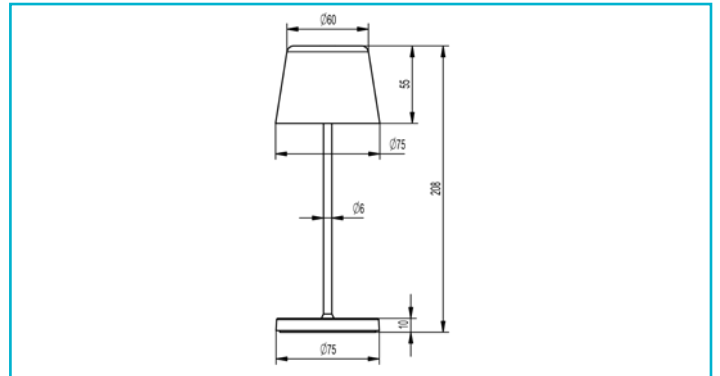

Akkuleuchte
Set Canis Mini Gastro Weiß

Entdecken Sie unsere tragbaren LED-Akkuleuchten der Canis Serie. Mit 2,3 W Leistung und 110 lm Helligkeit bieten unsere Leuchten eine besonders weite und angenehme Lichtverteilung. Dank der stufenlosen Dimmfunktion über den praktischen Touchsensor können Sie die Beleuchtung nach Ihren Wünschen anpassen. Wählen Sie aus 2 Lichtfarbstufen, um die perfekte Atmosphäre zu schaffen. Und das Beste? Eine Akkuladung reicht für mehr als acht Stunden Leuchtdauer. Mit der optionalen Ladestation können Sie bis zu fünfzehn Leuchten gleichzeitig aufladen und haben immer genügend Lichtquellen zur Verfügung. Wählen Sie aus acht verschiedenen Farben, darunter auch trendige Pastelltöne,

Besonderheiten

- angenehme und weite Lichtverteilung
- mehr als 8 h Leuchtdauer nach Aufladung
- stufenlos dimmbar über Touchsensor
- Lichtfarbe in 2 Stufen einstellbar
- über stapelbares Ladedock, Aufladen von bis zu 15 Akkuleuchten gleichzeitig (optional)
- inkl. 15-fach Ladestation und Netzgerät

Gehäusematerial	Aluminium
Gehäusefarbe	Weiß
Oberflächenstruktur	Matt
Material Lichtaustritt	Polycarbonat - PC
Oberfläche Lichtaustritt	Klar
Montageort	Innen, Außen
Schutzklasse	III / Schutzkleinspannung
Leistungsaufnahme	2,3 W
Eingangsspannung	3,7 V/DC
Dimmbar	Ja
Ansteuerung	Touch-Sensor
Bewegungsmelder	Nein
Akku/Batterie betrieben	Ja
Akku/Batterie enthalten	Ja
Akku-/Batterieanzahl	15 STK
Akku-/Batterietyp	3,7 V Lithium-Ionen Akku (903050)
Akku-/Batteriekapazität	3000 mAh
Akku-/Batteriespannung	3,7 V
Akkuladezeit	4,5 h
Akkulaufzeit	8 h

Lichtquelle	LED, Lichtquelle wechselbar TC
Lichtfarbe	Warmweiß (WW)
Farbtemperatur	2200/3000 K
Farbwiedergabe (Ra)	80
Bemessungslichtstrom	110 lm
Lichtausbeute	47,8 lm/W
Abstrahlwinkel	100 Grad

Lichtaustrittsflächen	1
Lichtcharakteristik	Direkt
Lichtrichtung	Unten

Höhe	208 mm
Durchmesser	76 mm
Artikelgewicht	7495 g
Arbeitstemperatur	-20 bis 40 °C
Lagertemperatur	-20 bis 50 °C
IP Schutzart	IP 65
IK Schutzklasse	IK04
Energieverbrauch	3 kWh/1000h