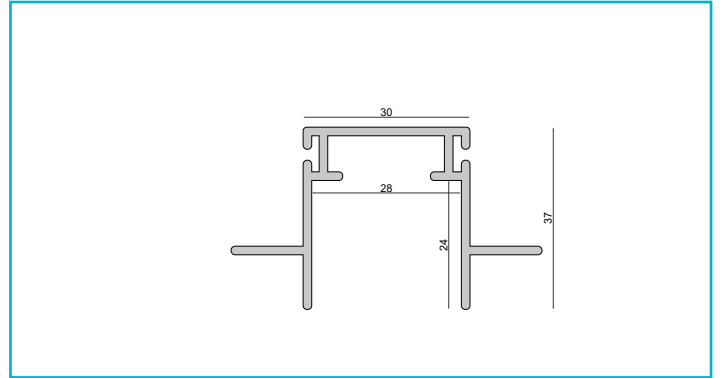

Profil
Combo Einbau Montageprofil mit Flügel, 13mm, 2m nicht eloxiert

Das patentierte DEKO LIGHT COMBO PROFILSYSTEM ist eine neue, montagefreundliche Profil-in-Profil-Lösung für den Einbau von Lichtlinien in Fassaden, Gärten, Wohnräumen und vielem mehr.

Das Montageprofil COMBO EINBAU mit Flügeln eignet sich für die Vorbereitung von Lichtlinien in Trockenbau, verputztem Mauerwerk, Vollwärmeschutz, Holz, Faserplatten und vielem mehr. Die Montageprofile können bauseits sauber eingearbeitet werden, die vorbereiteten LED-Lichtlinien werden anschließend eingeklipst. Für den direkten

Gehäusematerial	Aluminium
Gehäusefarbe	Aluminium
Montageort	Innen, Außen

Länge	2000 mm
Breite	66 mm
Höhe	36 mm

Zubehör •

- 988180**  Combo Putzleiste - Bündig, Styropor 24x29x1000, weiß, EPS, Weiß
- 988179**  Combo Putzleiste - Putzkante, Styropor 40x29x1000, weiß, EPS, Weiß
- 970814**  Combo Anschlussprofil für Spachtelarbeiten Aluminium natur, 2 m, Aluminium, Aluminium
- 970818**  Combo Anschlussprofil für Spachtelarbeiten weiß, 2 m, Aluminium, Weiß
- 970816**  Combo Anschlussprofil für Spachtelarbeiten schwarz, 2 m, Aluminium, Schwarz
- 988174**  Combo Verbinder und Absturzsicherung, Stahl, Edelstahl
- 988177**  Combo Verbinder Set 2 Stk. 0/0, aluminium natur, Stahl, Edelstahl
- 988178**  Combo Verbinder Set 2 Stk. 0/90, aluminium natur, Stahl, Edelstahl
- 988175**  Combo Verbinder Set 2 Stk. 90/0, aluminium natur, Stahl, Edelstahl
- 988137**  Combo Einbau/Fassade/Dämmung 2 St. Endkappe Montageprofil ohne Steg, weiß, ABS, Weiß
- 988136**  Combo Einbau/Fassade/Dämmung 2 St. Endkappe Montageprofil ohne Steg, schwarz, ABS, Schwarz