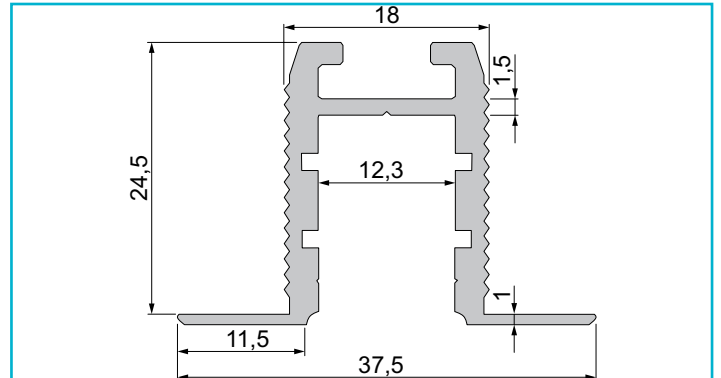

**Profil**  
**Trockenbau-Profil, Wand-Decke ET-03-10, 2,5m, Silber**

**Besonderheiten**

- für LED-Stripes bis 12 mm Breite

<b>Gehäusematerial</b>	Aluminium
<b>Gehäusefarbe</b>	Silber
<b>Oberflächenstruktur</b>	Matt, Eloxiert
<b>Wärmeleitfähigkeit</b>	900 J/(kg*K)
<b>Länge</b>	2500 mm
<b>Breite</b>	37,5 mm
<b>Höhe</b>	25,5 mm
<b>Artikelgewicht</b>	1140 g

**Zubehör .**

- 978260** Endkappe P-ET-03-10 Set 2 Stk, Weiß, Kunststoff, Weiß
- 978261** Endkappe P-ET-03-10 Set 2 Stk, Grau, Kunststoff, Grau
- 979201** Endkappe H-ET-03-10 Set 2 Stk, Grau, Kunststoff, Grau
- 979701** Endkappe R-ET-03-10 Set 2 Stk, Grau, Kunststoff, Grau
- 983010** Abdeckung P-01-10, 1m, klar, PMMA, Transparent 95% Transmission, 1000 mm
- 983011** Abdeckung P-01-10, 2m, klar, PMMA, Transparent 95% Transmission, 2000 mm
- 983012** Abdeckung P-01-10, 1m, matt, PMMA, Teiltransparent 75% Transmission, 1000 mm
- 983013** Abdeckung P-01-10, 2m, matt, PMMA, Teiltransparent 75% Transmission, 2000 mm
- 983014** Abdeckung P-01-10, 1m, milchig, PMMA, Satiniert 40% Transmission, 1000 mm
- 983015** Abdeckung P-01-10, 2m, milchig, PMMA, Satiniert 40% Transmission, 2000 mm
- 983016** Abdeckung P-01-10, 3m, klar, PMMA, Transparent 95% Transmission, 3000 mm
- 983017** Abdeckung P-01-10, 3m, matt, PMMA, Teiltransparent 75% Transmission, 3000 mm