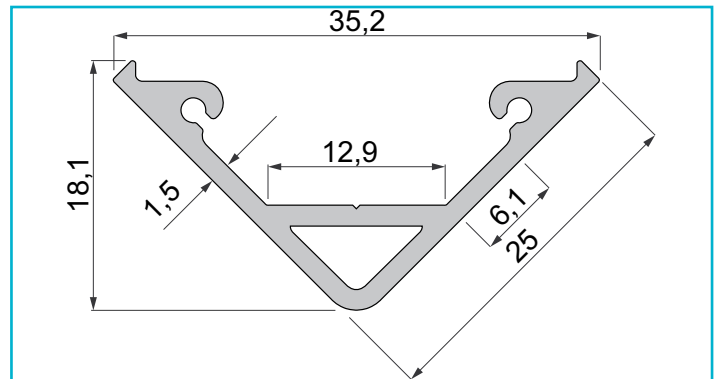

Profil
Eck-Profil AV-05-12, 3m, Silber
**Besonderheiten**

- für LED-Stripes bis 12 mm Breite

Gehäusematerial	Aluminium
Gehäusefarbe	Silber
Oberflächenstruktur	Matt, Eloxiert
Montageort	Innen, Außen

Wärmeleitfähigkeit 900 J/(kg*K)

Länge	3000 mm
Breite	35,2 mm
Höhe	18,1 mm
Artikelgewicht	825 g

Zubehör •

- 978370**  Endkappe P-AV-05-12 Set 2 Stk, Silber, Aluminium, Silber
- 979760**  Endkappe R-AV-05-12 Set 2 Stk, Silber, Aluminium, Silber
- 980550**  Endkappe E-AV-05-12 Set 2 Stk, Silber, Aluminium, Silber
- 983101**  Abdeckung P-05-12, 3m, milchig, Polycarbonat, Satiniert 40% TransmissionWeiß, 3000 mm
- 984571**  Abdeckung R-05-12, 3m, milchig, Polycarbonat, Satiniert 40% TransmissionWeiß, 3000 mm
- 985571**  Abdeckung E-05-12, 3m, milchig, Polycarbonat, Satiniert 40% TransmissionWeiß, 3000 mm
- 930105**  Montagekleber 310ml
- 930350**  3M Doppelseitiges Klebeband 50000x25x0,2mm