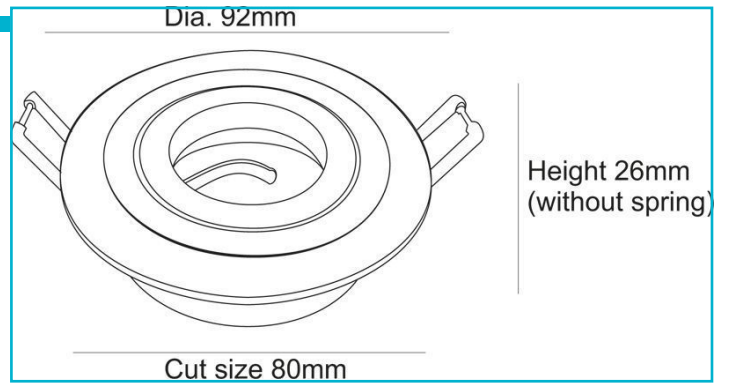

Einbaustrahler
Modula Round, Tilt, 1x max 35 W MR16, Silber

Gehäusematerial	Aluminium
Gehäusefarbe	Silber
Oberflächenstruktur	Matt
Montageart	Einbaumontage
Montageort	Innen
Montagefläche	Deckenmontage
Schutzklasse	III / Schutzkleinspannung
Betriebsart	Spannungskonstant
max. Leistung	1x max. 35 W
Eingangsspannung	12 V/AC/DC
Fassung / Sockel	GU5.3 / MR16
Anzahl Sockel	1 STK
Netzgerät inkl.	Nein
Anschlussleitung Sekundär	Ja
Dimmbar	Ja
Ansteuerung	Dimmbar über optionales Leuchtmittel
Bewegungsmelder	Nein
Ausführung	Ohne Leuchtmittel
Schwenkwinkel	35 Grad
Lichtaustrittsflächen	1
Lichtcharakteristik	Direkt
Lichtrichtung	Unten
Höhe	26 mm
Durchmesser	92 mm
Produktmaß Einbautiefe	75 mm
Ausschnittsmaß Durchmesser	80 mm
Artikelgewicht	125 g
Arbeitstemperatur	-5 bis 40 °C
IP Schutzart	IP 20