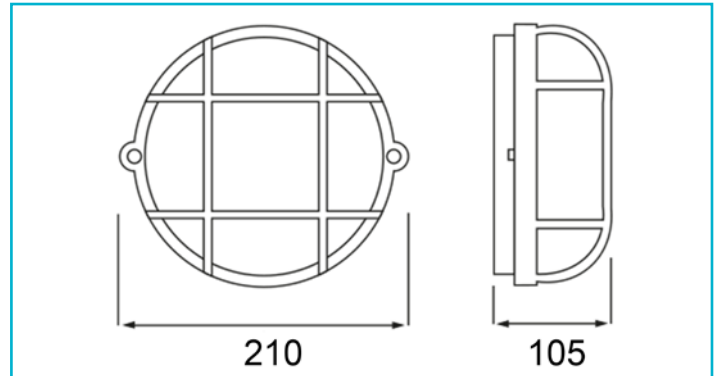

**Decken- und Wandaufbauleuchte**  
**Syrma Round, 1x max. 100 W E27, Grau**

IP44

Kellerleuchte, Ovalleuchte, Schiffsarmatur, die klassische IP44-Feuchtraumleuchte hat viele Namen. Bei uns heißt sie schlicht SYRMA. Die Serie beinhaltet Aufbauleuchten für die Wand- und Deckenaufbaumontage und ist in ovaler oder runder Ausführung erhältlich, jeweils in den Farben weiß, grau und schwarz. Die SYRMA eignet sich dank IP44-Ausführung für den anspruchsvollen Einsatz in feuchten Umgebungen und ist zudem ein echter Designklassiker, der mit seinem markanten Gehäuse jederzeit ein sicheres Gefühl vermittelt.

**Besonderheiten**

- wechselbares Leuchtmittel (E27)
- spritzwassergeschützt
- Scheibe aus Glas

<b>Gehäusematerial</b>	Kunststoff
<b>Gehäusefarbe</b>	Grau
<b>Material Lichtaustritt</b>	Glas
<b>Montageort</b>	Innen
<b>Schutzklasse</b>	II / Schutzisolierung
<b>max. Leistung</b>	1x max. 100 W
<b>Eingangsspannung</b>	220-240 V/AC 50 / 60 Hz
<b>Fassung / Sockel</b>	E27
<b>Anzahl Sockel</b>	1 STK
<b>Dimmbar</b>	Ja
<b>Ansteuerung</b>	Dimmbar über optionales Leuchtmittel
<b>Bewegungsmelder</b>	Nein
<b>Ausführung</b>	Ohne Leuchtmittel
<b>Lichtaustrittsflächen</b>	1
<b>Lichtcharakteristik</b>	Direkt
<b>Lichtrichtung</b>	Seite
<b>Höhe</b>	105 mm
<b>Durchmesser</b>	210 mm
<b>Sockelhöhe</b>	35 mm
<b>Sockel H x Ø</b>	35 x 160 mm
<b>Sockeldurchmesser</b>	160 mm
<b>Artikelgewicht</b>	750 g
<b>IP Schutzart</b>	IP 44